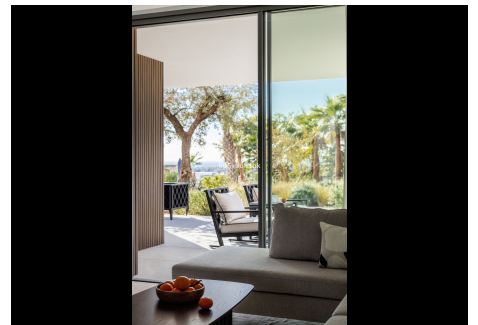

HHomes

SEARCH FIND LOVE

HHomes - Camino de Camojan s/n, Edificio Camoján Center Oficina nº 15
Tel.: +34 951 543 462 – Email: info@hhomes.es – Web: <https://hhomes.es>