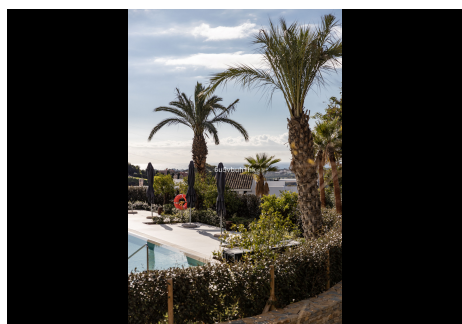

HHomes

SEARCH FIND LOVE

HHomes - Camino de Camojan s/n, Edificio Camoján Center Oficina nº 15
Tel.: +34 951 543 462 – Email: info@hhomes.es – Web: <https://hhomes.es>