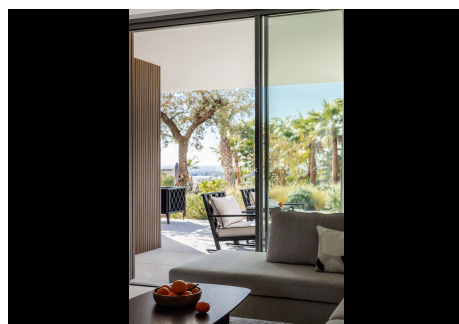

HHomes

SEARCH FIND LOVE

HHomes - Camino de Camojan s/n, Edificio Camoján Center Oficina nº 15
Tel.: +34 951 543 462 – Email: info@hhomes.es – Web: <https://hhomes.es>