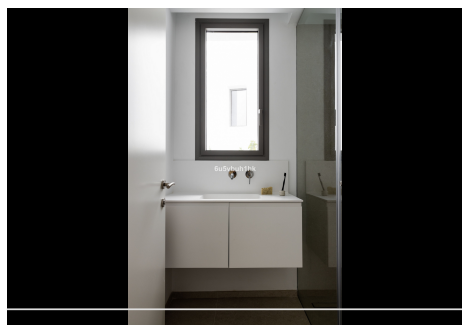

HHomes

SEARCH FIND LOVE

HHomes - Camino de Camojan s/n, Edificio Camoján Center Oficina nº 15
Tel.: +34 951 543 462 – Email: info@hhomes.es – Web: <https://hhomes.es>