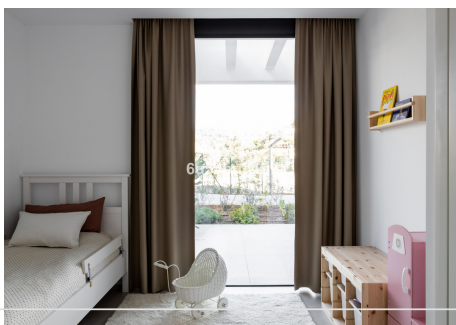

HHomes

SEARCH FIND LOVE

HHomes - Camino de Camojan s/n, Edificio Camoján Center Oficina nº 15
Tel.: +34 951 543 462 – Email: info@hhomes.es – Web: <https://hhomes.es>