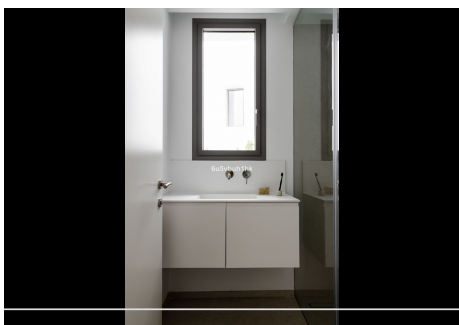

HHomes

SEARCH FIND LOVE

HHomes - Camino de Camojan s/n, Edificio Camoján Center Oficina nº 15
Tel.: +34 951 543 462 – Email: info@hhomes.es – Web: <https://hhomes.es>