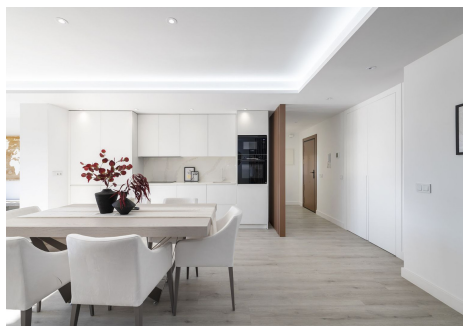

HHomes

SEARCH FIND LOVE

de este piso hará las delicias de su estancia en Puerto Banús. Tendrás la oportunidad de vivir la altura de este enclave tan especial de la Costa del Sol con toda su intensidad; glamour, diversión, modernidad y mar y en los meses en los que el apartamento no se usa, también puede ser utilizado obteniendo ganancias, por la gran demanda de alquileres tanto a larga como a corta temporada. La mejor inversión jamás realizada!

HHomes - Camino de Camoján s/n, Edificio Camoján Center Oficina nº 15
Tel.: +34 951 543 462 – Email: info@hhomes.es – Web: <https://hhomes.es>