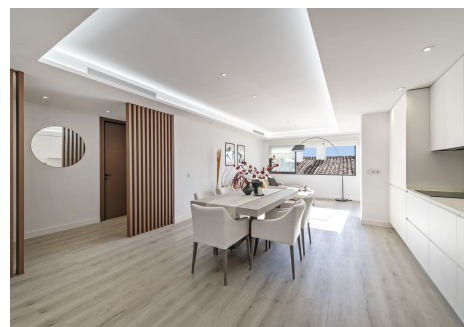

HHomes

SEARCH FIND LOVE

de este piso hará las delicias de su estancia en Puerto Banús. Tendrás la oportunidad de vivir la altura de este enclave tan especial de la Costa del Sol con toda su intensidad; glamour, diversión, modernidad y mar y en los meses en los que el apartamento no se usa, también puede ser utilizado obteniendo ganancias, por la gran demanda de alquileres tanto a larga como a corta temporada. La mejor inversión jamás realizada!

HHomes - Camino de Camoján s/n, Edificio Camoján Center Oficina nº 15
Tel.: +34 951 543 462 – Email: info@hhomes.es – Web: <https://hhomes.es>