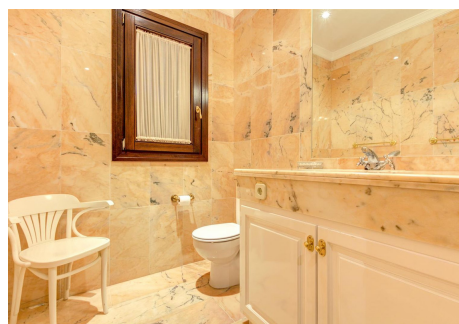

HHomes

SEARCH FIND LOVE

HHomes - Camino de Camojan s/n, Edificio Camoján Center Oficina nº 15
Tel.: +34 951 543 462 – Email: info@hhomes.es – Web: <https://hhomes.es>