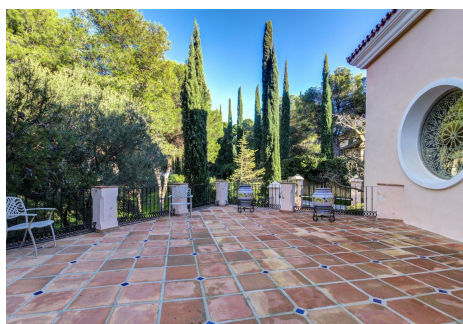

HHomes

SEARCH FIND LOVE

HHomes - Camino de Camojan s/n, Edificio Camoján Center Oficina nº 15
Tel.: +34 951 543 462 – Email: info@hhomes.es – Web: <https://hhomes.es>