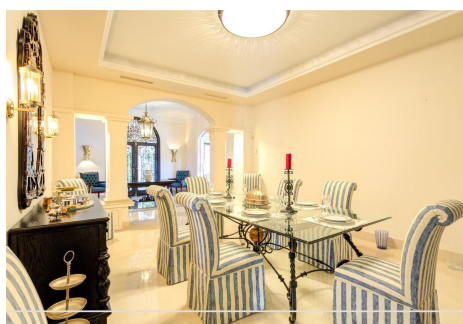

HHomes

SEARCH FIND LOVE

HHomes - Camino de Camojan s/n, Edificio Camoján Center Oficina nº 15
Tel.: +34 951 543 462 – Email: info@hhomes.es – Web: <https://hhomes.es>