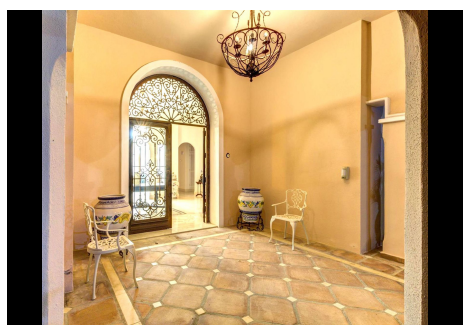

HHomes

SEARCH FIND LOVE

HHomes - Camino de Camojan s/n, Edificio Camoján Center Oficina nº 15
Tel.: +34 951 543 462 – Email: info@hhomes.es – Web: <https://hhomes.es>