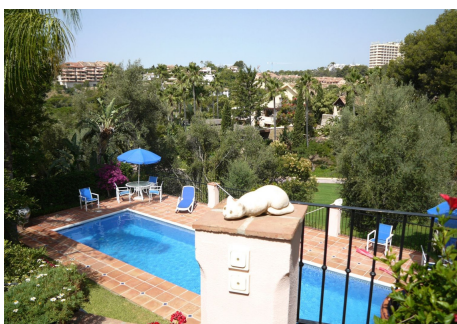

HHomes

SEARCH FIND LOVE

HHomes - Camino de Camojan s/n, Edificio Camoján Center Oficina nº 15
Tel.: +34 951 543 462 – Email: info@hhomes.es – Web: <https://hhomes.es>