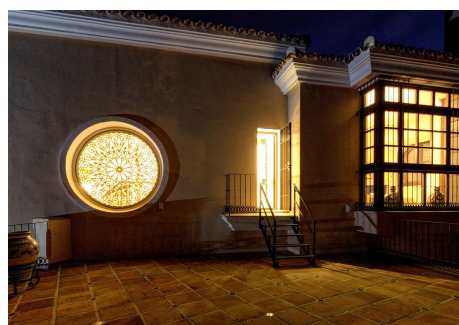

HHomes

SEARCH FIND LOVE

HHomes - Camino de Camojan s/n, Edificio Camoján Center Oficina nº 15
Tel.: +34 951 543 462 – Email: info@hhomes.es – Web: <https://hhomes.es>