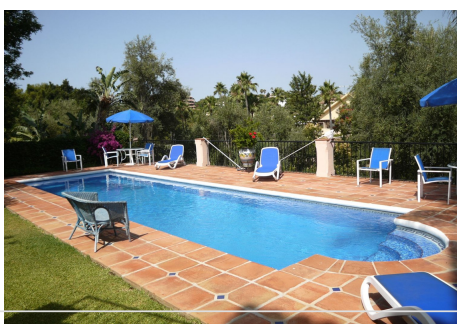

HHomes

SEARCH FIND LOVE

HHomes - Camino de Camojan s/n, Edificio Camoján Center Oficina nº 15
Tel.: +34 951 543 462 – Email: info@hhomes.es – Web: <https://hhomes.es>