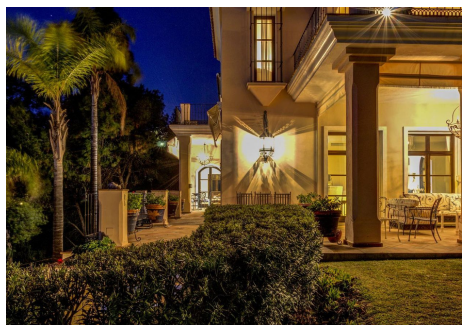

## 4 Dormitorios Casa en Rio Real

Rio Real

**R4227610 – 3.158.000 €**

4

4.5

492 m<sup>2</sup>

1418 m<sup>2</sup>

Elegante villa de estilo clásico situada en una urbanización completamente cerrada de sólo seis villas en la hermosa zona de Río Real. Esta propiedad inmaculada está rodeada de un magnífico jardín con piscina climatizada accedida desde el nivel inferior de la villa, y la entrada principal disfruta de una hermosa fuente rodeada de varias plantas. El alojamiento consta de nivel de entrada: aseo de invitados; un amplio salón luminoso con techo alto, chimenea y acceso a porche y jardín; comedor independiente; una cocina italiana totalmente equipada y equipada con zona de desayuno, un pequeño balcón y acceso a terraza orientada al oeste con fantásticas vistas al golf. Arriba están: dormitorio principal ensuite con chimenea, cocina americana, vestidor y acceso a una gran terraza orientada al sur con maravillosas vistas a la naturaleza circundante, el golf y al mar; otro dormitorio con baño en suite y 2 balcones. Planta baja de jardín: otra espaciosa sala de estar con chimenea y acceso al jardín y a la piscina; una amplia, totalmente equipada y segunda cocina; lavadero con ventana del patio inglés, podría convertirse en gimnasio o sala de cine; 2

# HHomes

SEARCH FIND LOVE

amplios dormitorios con baño en suite, ambos con acceso al jardín y zona de piscina; sala de máquinas con acceso independiente, carport cubierto con WC, lavabo y depósito de agua. La villa tiene calefacción por suelo radiante, ventanas de madera (iroco), sistema de Aerothermia, paneles solares. Una maravillosa casa familiar en un ambiente muy tranquilo y seguro