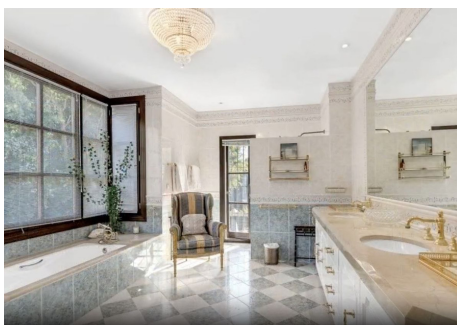

## 4 Dormitorios Casa en Rio Real

Rio Real

**R4227610 – 3.158.000 €**

4

4.5

492 m<sup>2</sup>

1418 m<sup>2</sup>

Elegante villa de estilo clásico situada en una urbanización completamente cerrada de sólo seis villas en la hermosa zona de Río Real. Esta propiedad inmaculada está rodeada de un magnífico jardín con piscina climatizada accedida desde el nivel inferior de la villa, y la entrada principal disfruta de una hermosa fuente rodeada de varias plantas. El alojamiento consta de nivel de entrada: aseo de invitados; un amplio salón luminoso con techo alto, chimenea y acceso a porche y jardín; comedor independiente; una cocina italiana totalmente equipada y equipada con zona de desayuno, un pequeño balcón y acceso a terraza orientada al oeste con fantásticas vistas al golf. Arriba están: dormitorio principal ensuite con chimenea, cocina americana, vestidor y acceso a una gran terraza orientada al sur con maravillosas vistas a la naturaleza circundante, el golf y al mar; otro dormitorio con baño en suite y 2 balcones. Planta baja de jardín: otra espaciosa sala de estar con chimenea y acceso al jardín y a la piscina; una amplia, totalmente equipada y segunda cocina; lavadero con ventana del patio inglés, podría convertirse en gimnasio o sala de cine; 2

# HHomes

SEARCH FIND LOVE

amplios dormitorios con baño en suite, ambos con acceso al jardín y zona de piscina; sala de máquinas con acceso independiente, carport cubierto con WC, lavabo y depósito de agua. La villa tiene calefacción por suelo radiante, ventanas de madera (iroco), sistema de Aerothermia, paneles solares. Una maravillosa casa familiar en un ambiente muy tranquilo y seguro