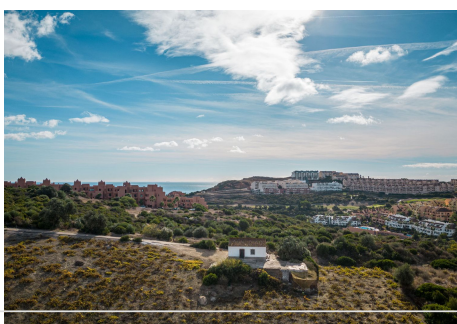

HHomes

SEARCH FIND LOVE

HHomes - Camino de Camojan s/n, Edificio Camoján Center Oficina nº 15
Tel.: +34 951 543 462 – Email: info@hhomes.es – Web: <https://hhomes.es>