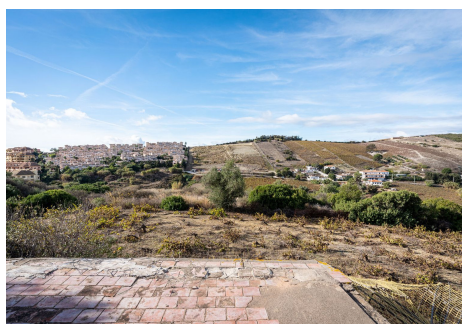

HHomes

SEARCH FIND LOVE

HHomes - Camino de Camoján s/n, Edificio Camoján Center Oficina nº 15
Tel.: +34 951 543 462 – Email: info@hhomes.es – Web: <https://hhomes.es>