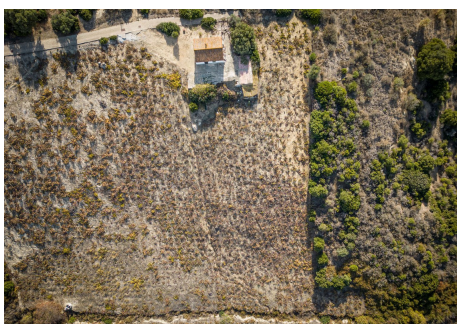

HHomes

SEARCH FIND LOVE

HHomes - Camino de Camoján s/n, Edificio Camoján Center Oficina nº 15
Tel.: +34 951 543 462 – Email: info@hhomes.es – Web: <https://hhomes.es>