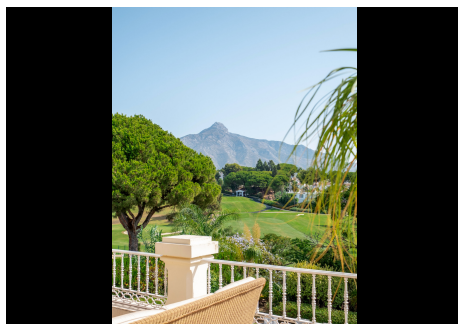

HHomes

SEARCH FIND LOVE

HHomes - Camino de Camojan s/n, Edificio Camoján Center Oficina nº 15
Tel.: +34 951 543 462 – Email: info@hhomes.es – Web: <https://hhomes.es>