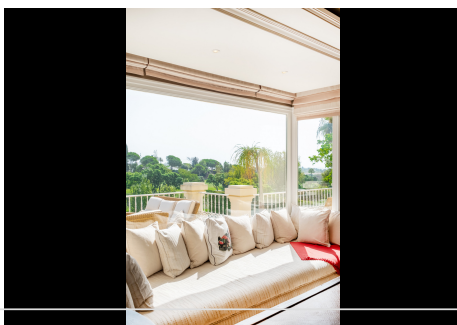

HHomes

SEARCH FIND LOVE

HHomes - Camino de Camojan s/n, Edificio Camoján Center Oficina nº 15
Tel.: +34 951 543 462 – Email: info@hhomes.es – Web: <https://hhomes.es>