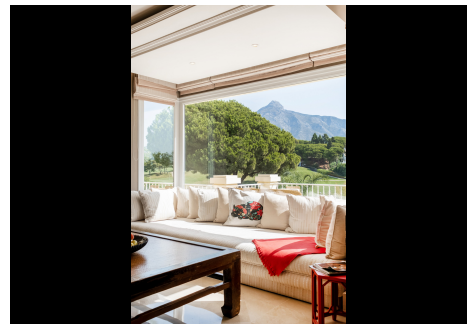

HHomes

SEARCH FIND LOVE

HHomes - Camino de Camojan s/n, Edificio Camoján Center Oficina nº 15
Tel.: +34 951 543 462 – Email: info@hhomes.es – Web: <https://hhomes.es>