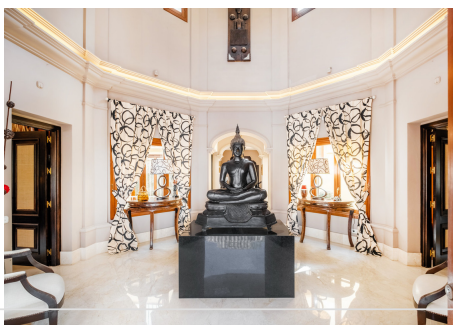

HHomes

SEARCH FIND LOVE

HHomes - Camino de Camojan s/n, Edificio Camoján Center Oficina nº 15
Tel.: +34 951 543 462 – Email: info@hhomes.es – Web: <https://hhomes.es>