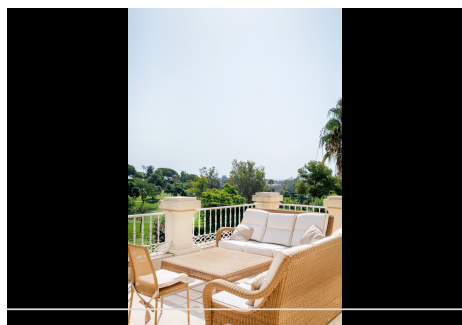

HHomes

SEARCH FIND LOVE

HHomes - Camino de Camojan s/n, Edificio Camoján Center Oficina nº 15
Tel.: +34 951 543 462 – Email: info@hhomes.es – Web: <https://hhomes.es>