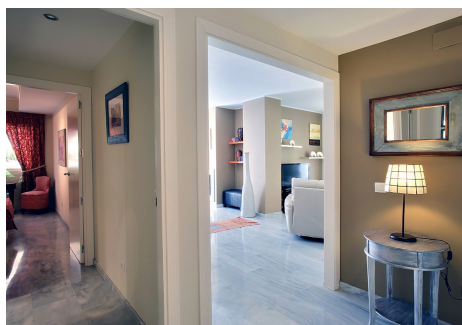

HHomes

SEARCH FIND LOVE

Banús.- 5 minutos en coche de Marbella ciudad.- El ático está convenientemente ubicado a poca distancia de un famoso y popular club de pádel y gimnasio, el Real Club Padel Marbella . Este ático es una oportunidad única y una gran inversión. Se vende completamente amueblado. Construido 251m incl. 130m terraza

HHomes - Camino de Camoján s/n, Edificio Camoján Center Oficina nº 15
Tel.: +34 951 543 462 – Email: info@hhomes.es – Web: <https://hhomes.es>