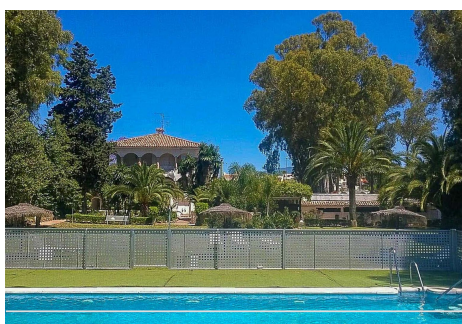

HHomes

SEARCH FIND LOVE

HHomes - Camino de Camoján s/n, Edificio Camoján Center Oficina nº 15
Tel.: +34 951 543 462 – Email: info@hhomes.es – Web: <https://hhomes.es>