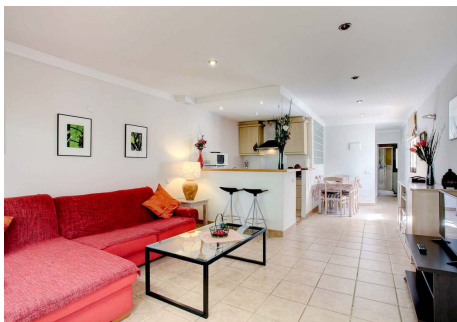

HHomes

SEARCH FIND LOVE

HHomes - Camino de Camoján s/n, Edificio Camoján Center Oficina nº 15
Tel.: +34 951 543 462 – Email: info@hhomes.es – Web: <https://hhomes.es>