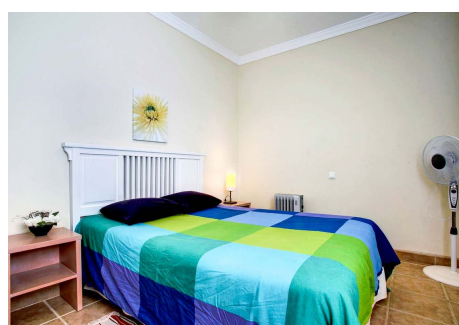

HHomes

SEARCH FIND LOVE

HHomes - Camino de Camoján s/n, Edificio Camoján Center Oficina nº 15
Tel.: +34 951 543 462 – Email: info@hhomes.es – Web: <https://hhomes.es>