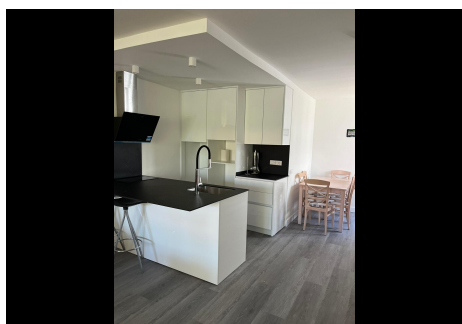

HHomes

SEARCH FIND LOVE

HHomes - Camino de Camoján s/n, Edificio Camoján Center Oficina nº 15
Tel.: +34 951 543 462 – Email: info@hhomes.es – Web: <https://hhomes.es>