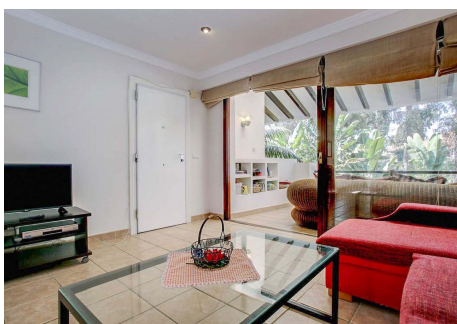

HHomes

SEARCH FIND LOVE

HHomes - Camino de Camoján s/n, Edificio Camoján Center Oficina nº 15
Tel.: +34 951 543 462 – Email: info@hhomes.es – Web: <https://hhomes.es>