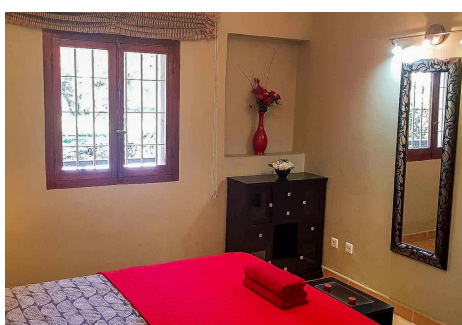

HHomes

SEARCH FIND LOVE

HHomes - Camino de Camoján s/n, Edificio Camoján Center Oficina nº 15
Tel.: +34 951 543 462 – Email: info@hhomes.es – Web: <https://hhomes.es>