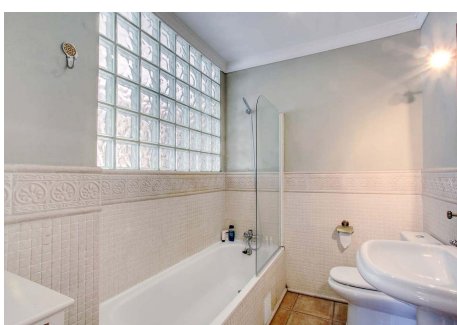

HHomes

SEARCH FIND LOVE

HHomes - Camino de Camoján s/n, Edificio Camoján Center Oficina nº 15
Tel.: +34 951 543 462 – Email: info@hhomes.es – Web: <https://hhomes.es>