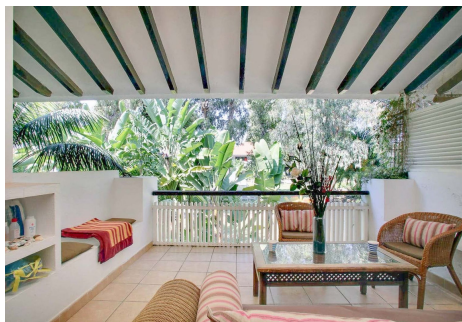

HHomes

SEARCH FIND LOVE

HHomes - Camino de Camoján s/n, Edificio Camoján Center Oficina nº 15
Tel.: +34 951 543 462 – Email: info@hhomes.es – Web: <https://hhomes.es>