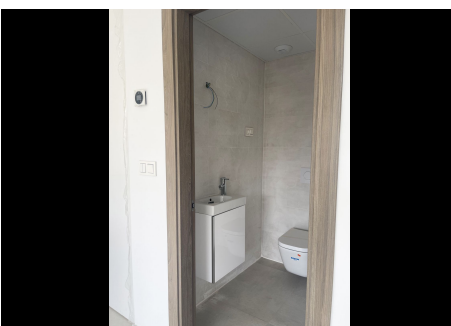

Homes

SEARCH FIND LOVE

de Cuidad, Urbanización. Orientación : Sureste. Estado : Excelente, Nueva Construcción. Piscina : Comunitaria. Climatización : Aire Acondicionado, A/A Caliente, A/A Frio. Vistas : Mar, Montaña. Caracteristicas : Terraza Cubierta, Cerca de Transporte, Terraza Privada, Solario, Lavadero, Baño En-Suite, Doble acristalamiento. Muebles : Sin Amueblar. Cocina : Equipada. Jardin : Comunitario, Privado, Paisajista. Seguridad : Recinto Cerrado. Aparcamiento : Comunitario. Servicios Públicos : Electricidad, Agua Potable. Categoría : Inversion, Contemporáneo.