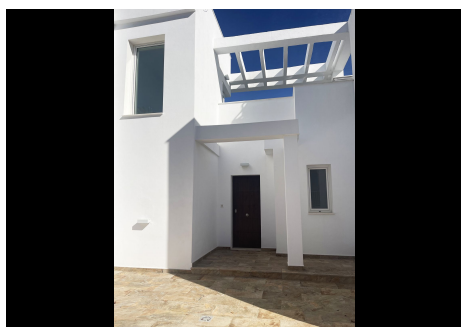

Homes

SEARCH FIND LOVE

de Cuidad, Urbanización. Orientación : Sureste. Estado : Excelente, Nueva Construcción. Piscina : Comunitaria. Climatización : Aire Acondicionado, A/A Caliente, A/A Frio. Vistas : Mar, Montaña. Caracteristicas : Terraza Cubierta, Cerca de Transporte, Terraza Privada, Solario, Lavadero, Baño En-Suite, Doble acristalamiento. Muebles : Sin Amueblar. Cocina : Equipada. Jardin : Comunitario, Privado, Paisajista. Seguridad : Recinto Cerrado. Aparcamiento : Comunitario. Servicios Públicos : Electricidad, Agua Potable. Categoría : Inversion, Contemporáneo.