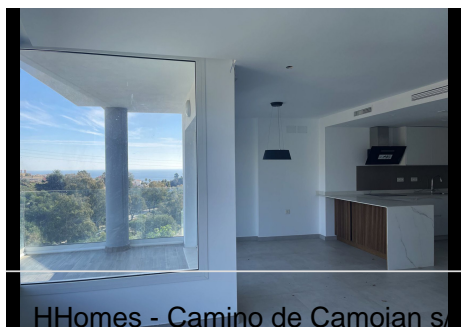

3 Dormitorios Casa adosada en Torreblanca

Torreblanca

R4203613 – 495.000 €

3

2.5

145 m²

30 m²

Casa adosada AERA - Vistas al mar y montaña en Torreblanca ¡Gran oportunidad, a 10 minutos de la playa! En un complejo de 4 propiedades, ofrecemos esta encantadora casa adosada que ofrece unas vistas extraordinarias. Nueva, con un diseño moderno, La construcción acaba de terminar. Se presenta en 3 plantas con terrazas, solárium y jardín privado y ofrece 3 dormitorios (incluido 1 en suite), 2 baños, cocina totalmente equipada abierta a un gran salón/salón con acceso a la terraza cubierta, una 2ª cocina o una habitación según sus deseos..., un lavadero, un aseo de invitados. Su diseño con ventanales en la fachada SE, en cada piso, da una sensación de libertad, luz con impresionantes vistas a la montaña y al mar. Materiales de calidad para los pisos, baños, cocina, electrodomésticos, aire acondicionado individual en cada habitación. Una hermosa piscina comunitaria y hermosos jardines paisajísticos aportan el toque de excepción al diseño de esta residencia. Para visitar rápidamente. Adosada, Torreblanca, Costa del Sol. 3 Dormitorios, 2.5 Baños, Construidos 145 m², Terraza 30 m². Posición : Cerca de Golf, Cerca del Mar, Cerca

HHomes - Camino de Camoján s/n, Edificio Camoján Center Oficina nº 15

Tel.: +34 951 543 462 – Email: info@hhomes.es – Web: <https://hhomes.es>

Homes

SEARCH FIND LOVE

de Cuidad, Urbanización. Orientación : Sureste. Estado : Excelente, Nueva Construcción. Piscina : Comunitaria. Climatización : Aire Acondicionado, A/A Caliente, A/A Frio. Vistas : Mar, Montaña. Caracteristicas : Terraza Cubierta, Cerca de Transporte, Terraza Privada, Solario, Lavadero, Baño En-Suite, Doble acristalamiento. Muebles : Sin Amueblar. Cocina : Equipada. Jardin : Comunitario, Privado, Paisajista. Seguridad : Recinto Cerrado. Aparcamiento : Comunitario. Servicios Públicos : Electricidad, Agua Potable. Categoría : Inversion, Contemporáneo.