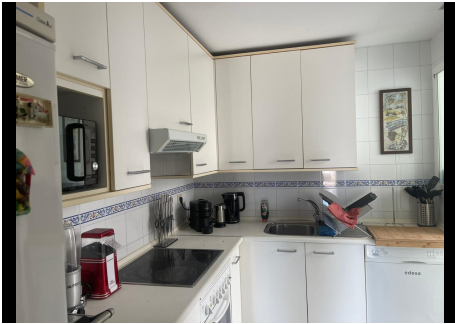

HHomes

SEARCH FIND LOVE

HHomes - Camino de Camoján s/n, Edificio Camoján Center Oficina nº 15
Tel.: +34 951 543 462 – Email: info@hhomes.es – Web: <https://hhomes.es>