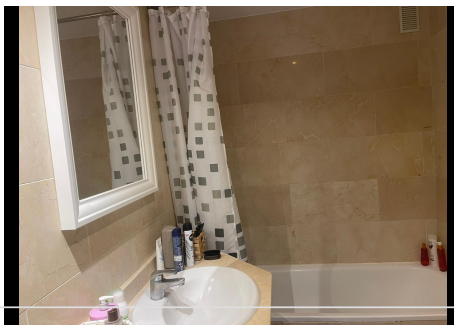

HHomes

SEARCH FIND LOVE

HHomes - Camino de Camoján s/n, Edificio Camoján Center Oficina nº 15
Tel.: +34 951 543 462 – Email: info@hhomes.es – Web: <https://hhomes.es>