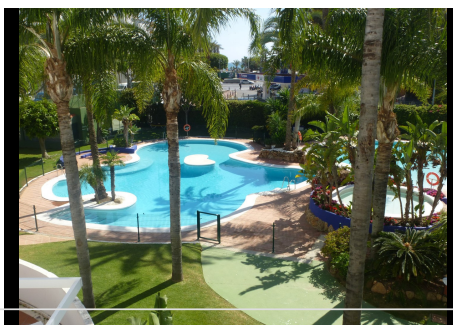

HHomes

SEARCH FIND LOVE

HHomes - Camino de Camojan s/n, Edificio Camoján Center Oficina nº 15
Tel.: +34 951 543 462 – Email: info@hhomes.es – Web: <https://hhomes.es>