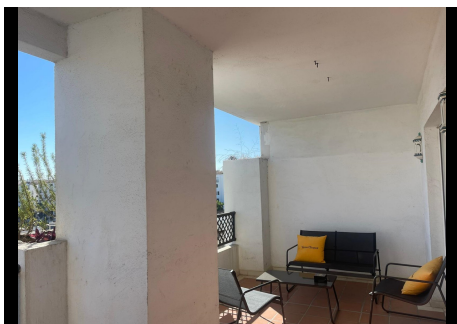

HHomes

SEARCH FIND LOVE

HHomes - Camino de Camojan s/n, Edificio Camoján Center Oficina nº 15
Tel.: +34 951 543 462 – Email: info@hhomes.es – Web: <https://hhomes.es>