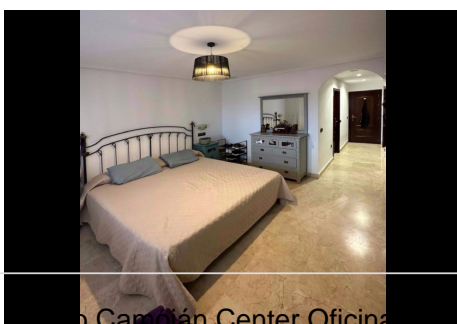

Homes

SEARCH FIND LOVE

tenis, pádel, campo de petanca y zona de juegos para niños. Sin duda, más que suficiente para entretener a toda la familia. A pocos minutos en coche se encuentra Elviria, que no sólo cuenta con la mejor playa de Marbella, sino también con una gran variedad de restaurantes, bares y clubes de playa, incluyendo el mundialmente famoso Nikki Beach. Muy cerca tenemos el complejo de La Cala Golf es el más grande de España con tres campos de longitud completa, un campo de seis hoyos y una academia de David Leadbitter y campo de prácticas.