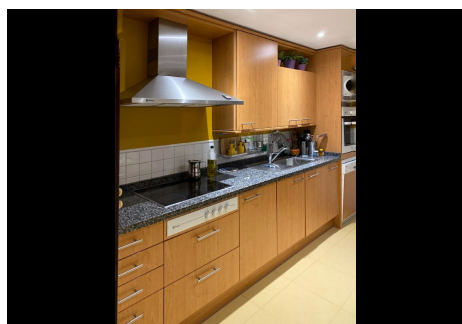

Homes

SEARCH FIND LOVE

tenis, pádel, campo de petanca y zona de juegos para niños. Sin duda, más que suficiente para entretener a toda la familia. A pocos minutos en coche se encuentra Elviria, que no sólo cuenta con la mejor playa de Marbella, sino también con una gran variedad de restaurantes, bares y clubes de playa, incluyendo el mundialmente famoso Nikki Beach. Muy cerca tenemos el complejo de La Cala Golf es el más grande de España con tres campos de longitud completa, un campo de seis hoyos y una academia de David Leadbitter y campo de prácticas.