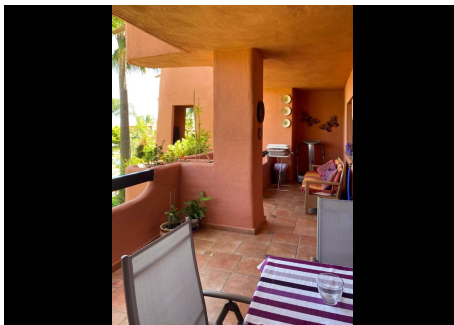

HHomes

SEARCH FIND LOVE

HHomes - Camino de Camojan s/n, Edificio Camoján Center Oficina nº 15
Tel.: +34 951 543 462 – Email: info@hhomes.es – Web: <https://hhomes.es>