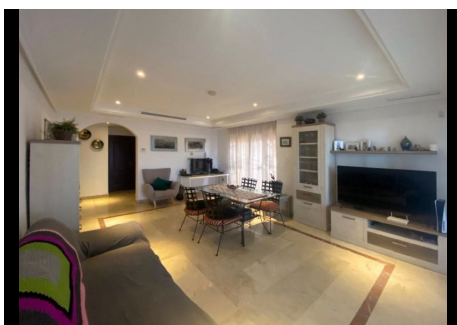

Homes

SEARCH FIND LOVE

tenis, pádel, campo de petanca y zona de juegos para niños. Sin duda, más que suficiente para entretener a toda la familia. A pocos minutos en coche se encuentra Elviria, que no sólo cuenta con la mejor playa de Marbella, sino también con una gran variedad de restaurantes, bares y clubes de playa, incluyendo el mundialmente famoso Nikki Beach. Muy cerca tenemos el complejo de La Cala Golf es el más grande de España con tres campos de longitud completa, un campo de seis hoyos y una academia de David Leadbitter y campo de prácticas.