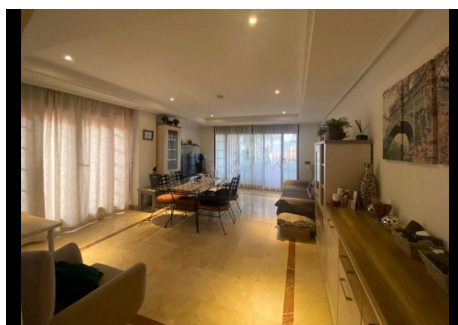

Homes

SEARCH FIND LOVE

tenis, pádel, campo de petanca y zona de juegos para niños. Sin duda, más que suficiente para entretener a toda la familia. A pocos minutos en coche se encuentra Elviria, que no sólo cuenta con la mejor playa de Marbella, sino también con una gran variedad de restaurantes, bares y clubes de playa, incluyendo el mundialmente famoso Nikki Beach. Muy cerca tenemos el complejo de La Cala Golf es el más grande de España con tres campos de longitud completa, un campo de seis hoyos y una academia de David Leadbitter y campo de prácticas.