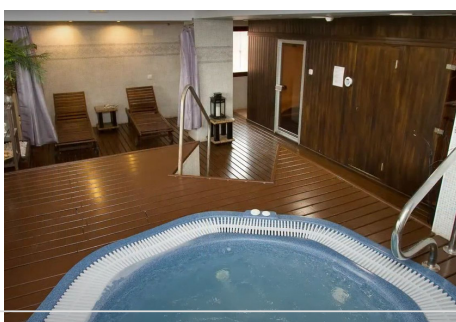

HHomes

SEARCH FIND LOVE

HHomes - Camino de Camoján s/n, Edificio Camoján Center Oficina nº 15
Tel.: +34 951 543 462 – Email: info@hhomes.es – Web: <https://hhomes.es>