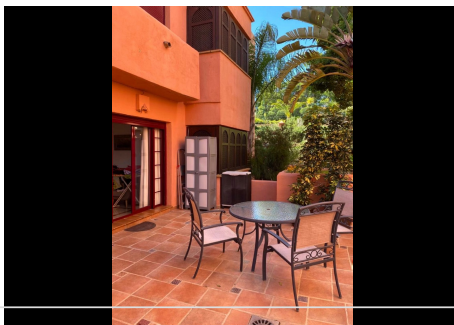

HHomes

SEARCH FIND LOVE

HHomes - Camino de Camojan s/n, Edificio Camoján Center Oficina nº 15
Tel.: +34 951 543 462 – Email: info@hhomes.es – Web: <https://hhomes.es>