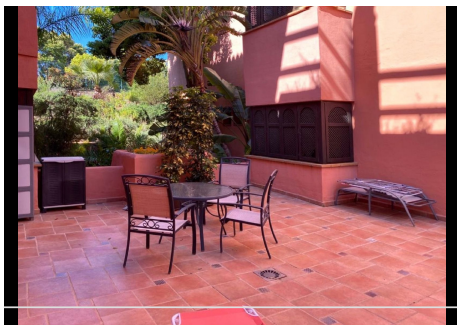

HHomes

SEARCH FIND LOVE

HHomes - Camino de Camojan s/n, Edificio Camoján Center Oficina nº 15
Tel.: +34 951 543 462 – Email: info@hhomes.es – Web: <https://hhomes.es>