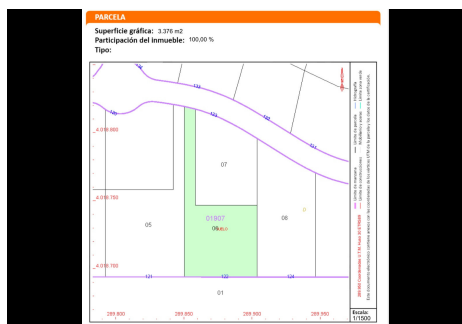

HHomes

SEARCH FIND LOVE

HHomes - Camino de Camoján s/n, Edificio Camoján Center Oficina nº 15
Tel.: +34 951 543 462 – Email: info@hhomes.es – Web: <https://hhomes.es>