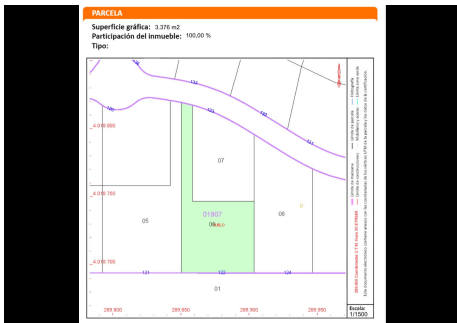

HHomes

SEARCH FIND LOVE

HHomes - Camino de Camoján s/n, Edificio Camoján Center Oficina nº 15
Tel.: +34 951 543 462 – Email: info@hhomes.es – Web: <https://hhomes.es>