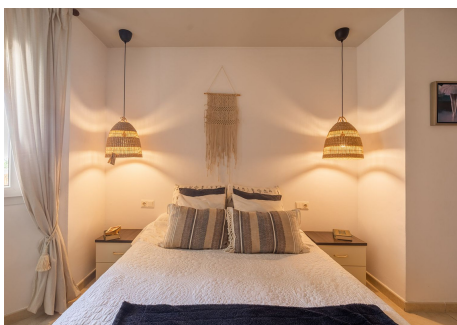

HHomes

SEARCH FIND LOVE

HHomes - Camino de Camojan s/n, Edificio Camoján Center Oficina nº 15
Tel.: +34 951 543 462 – Email: info@hhomes.es – Web: <https://hhomes.es>