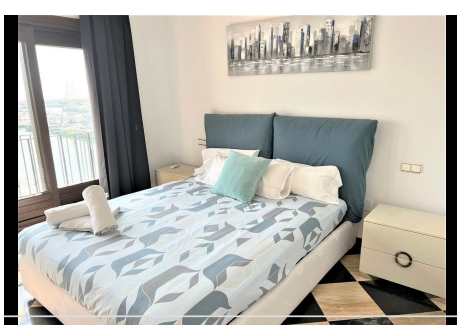

HHomes

SEARCH FIND LOVE

HHomes - Camino de Camojan s/n, Edificio Camoján Center Oficina nº 15
Tel.: +34 951 543 462 – Email: info@hhomes.es – Web: <https://hhomes.es>