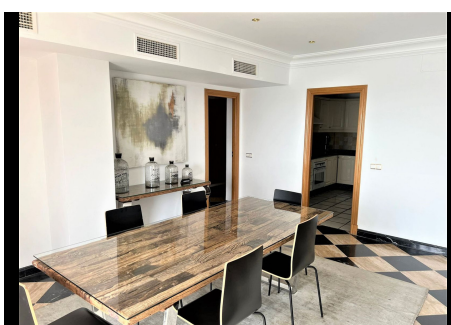

HHomes

SEARCH FIND LOVE

HHomes - Camino de Camojan s/n, Edificio Camoján Center Oficina nº 15
Tel.: +34 951 543 462 – Email: info@hhomes.es – Web: <https://hhomes.es>