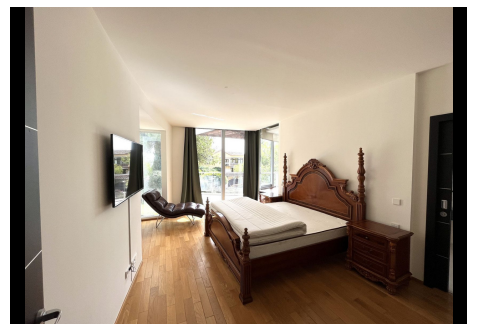

HHomes

SEARCH FIND LOVE

HHomes - Camino de Camoján s/n, Edificio Camoján Center Oficina nº 15
Tel.: +34 951 543 462 – Email: info@hhomes.es – Web: <https://hhomes.es>