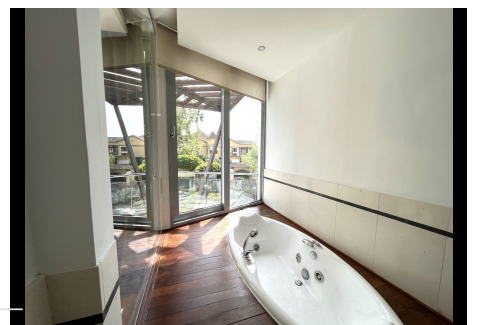

HHomes

SEARCH FIND LOVE

HHomes - Camino de Camoján s/n, Edificio Camoján Center Oficina nº 15
Tel.: +34 951 543 462 – Email: info@hhomes.es – Web: <https://hhomes.es>