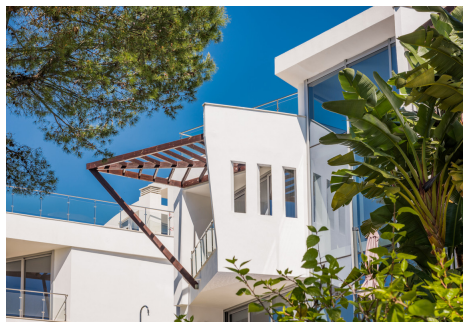

HHomes

SEARCH FIND LOVE

HHomes - Camino de Camojan s/n, Edificio Camoján Center Oficina nº 15
Tel.: +34 951 543 462 – Email: info@hhomes.es – Web: <https://hhomes.es>