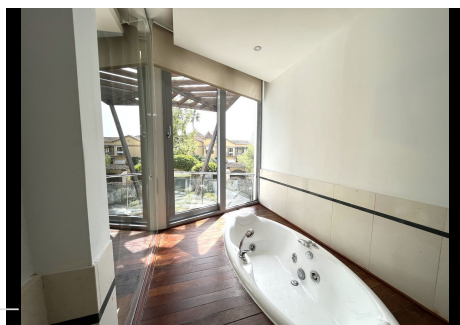

HHomes

SEARCH FIND LOVE

HHomes - Camino de Camojan s/n, Edificio Camoján Center Oficina nº 15
Tel.: +34 951 543 462 – Email: info@hhomes.es – Web: <https://hhomes.es>