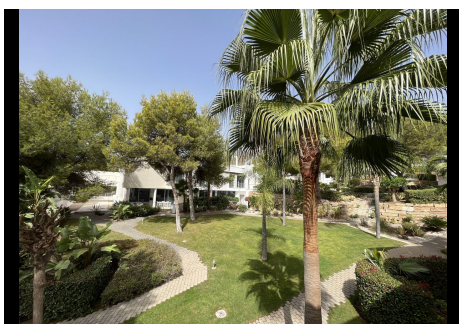

HHomes

SEARCH FIND LOVE

HHomes - Camino de Camojan s/n, Edificio Camoján Center Oficina nº 15
Tel.: +34 951 543 462 – Email: info@hhomes.es – Web: <https://hhomes.es>