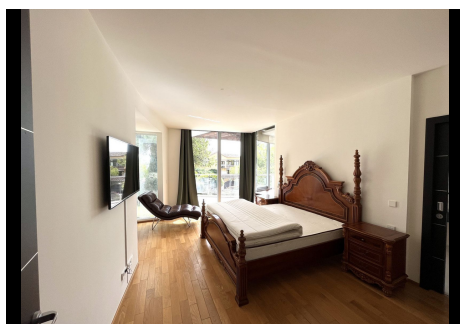

HHomes

SEARCH FIND LOVE

HHomes - Camino de Camojan s/n, Edificio Camoján Center Oficina nº 15
Tel.: +34 951 543 462 – Email: info@hhomes.es – Web: <https://hhomes.es>