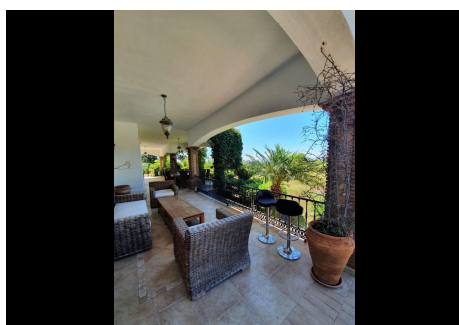

HHomes

SEARCH FIND LOVE

HHomes - Camino de Camojan s/n, Edificio Camoján Center Oficina nº 15
Tel.: +34 951 543 462 – Email: info@hhomes.es – Web: <https://hhomes.es>