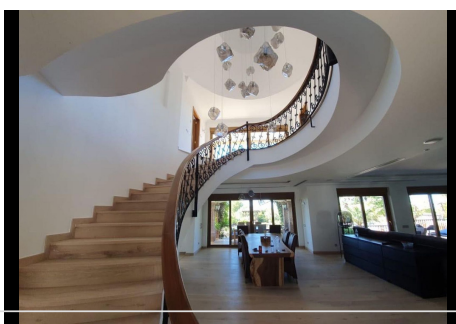

HHomes

SEARCH FIND LOVE

HHomes - Camino de Camojan s/n, Edificio Camoján Center Oficina nº 15
Tel.: +34 951 543 462 – Email: info@hhomes.es – Web: <https://hhomes.es>