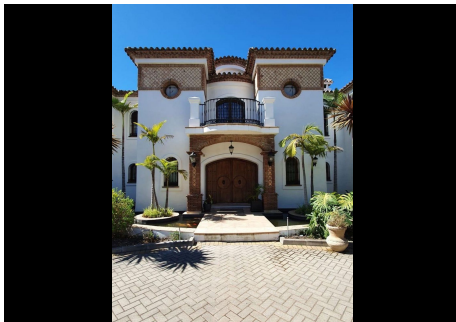

HHomes

SEARCH FIND LOVE

HHomes - Camino de Camojan s/n, Edificio Camoján Center Oficina nº 15
Tel.: +34 951 543 462 – Email: info@hhomes.es – Web: <https://hhomes.es>