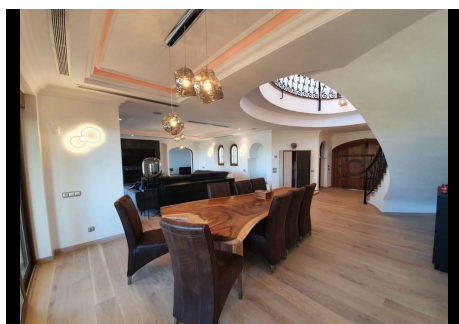

HHomes

SEARCH FIND LOVE

HHomes - Camino de Camojan s/n, Edificio Camoján Center Oficina nº 15
Tel.: +34 951 543 462 – Email: info@hhomes.es – Web: <https://hhomes.es>