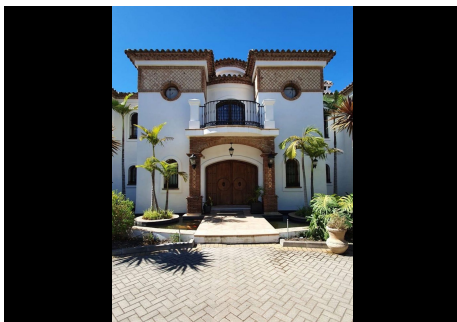

HHomes

SEARCH FIND LOVE

HHomes - Camino de Camojan s/n, Edificio Camoján Center Oficina nº 15
Tel.: +34 951 543 462 – Email: info@hhomes.es – Web: <https://hhomes.es>