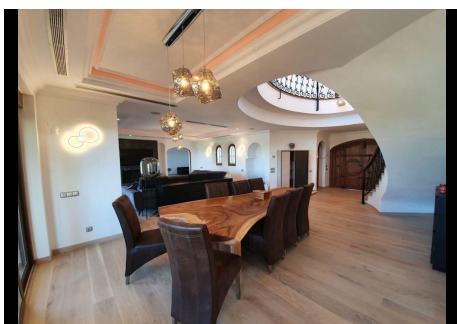

HHomes

SEARCH FIND LOVE

HHomes - Camino de Camojan s/n, Edificio Camoján Center Oficina nº 15
Tel.: +34 951 543 462 – Email: info@hhomes.es – Web: <https://hhomes.es>