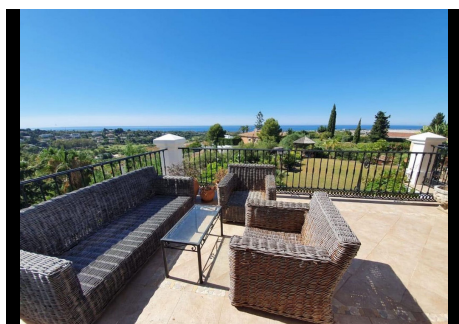

HHomes

SEARCH FIND LOVE

HHomes - Camino de Camojan s/n, Edificio Camoján Center Oficina nº 15
Tel.: +34 951 543 462 – Email: info@hhomes.es – Web: <https://hhomes.es>