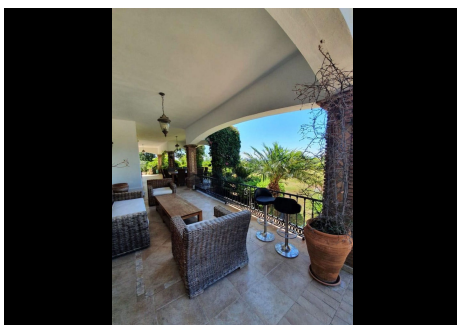

HHomes

SEARCH FIND LOVE

HHomes - Camino de Camojan s/n, Edificio Camoján Center Oficina nº 15
Tel.: +34 951 543 462 – Email: info@hhomes.es – Web: <https://hhomes.es>