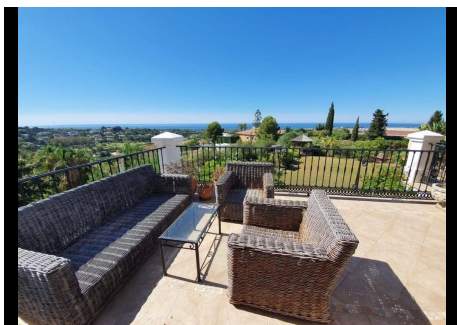

HHomes

SEARCH FIND LOVE

HHomes - Camino de Camojan s/n, Edificio Camoján Center Oficina nº 15
Tel.: +34 951 543 462 – Email: info@hhomes.es – Web: <https://hhomes.es>