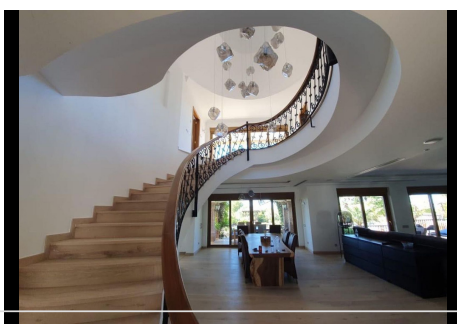

HHomes

SEARCH FIND LOVE

HHomes - Camino de Camojan s/n, Edificio Camoján Center Oficina nº 15
Tel.: +34 951 543 462 – Email: info@hhomes.es – Web: <https://hhomes.es>