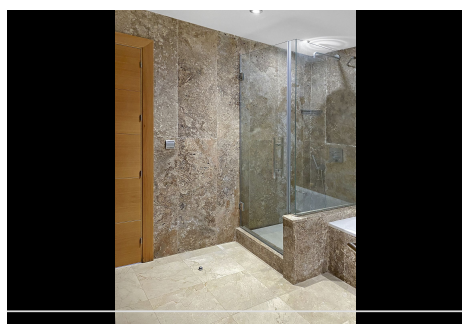

HHomes

SEARCH FIND LOVE

HHomes - Camino de Camoján s/n, Edificio Camoján Center Oficina nº 15
Tel.: +34 951 543 462 – Email: info@hhomes.es – Web: <https://hhomes.es>