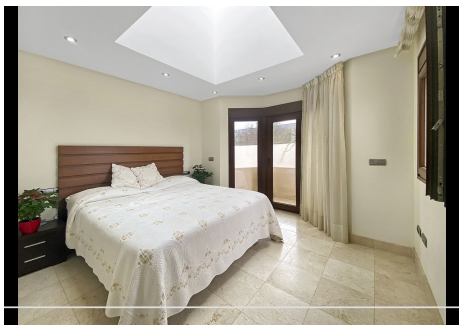

HHomes

SEARCH FIND LOVE

HHomes - Camino de Camoján s/n, Edificio Camoján Center Oficina nº 15
Tel.: +34 951 543 462 – Email: info@hhomes.es – Web: <https://hhomes.es>