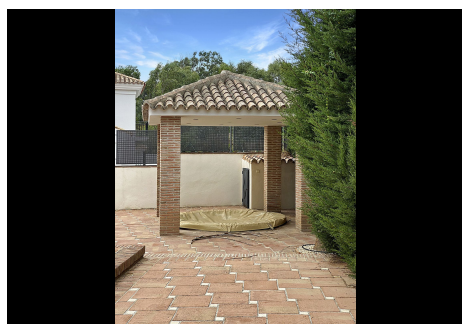

HHomes

SEARCH FIND LOVE

HHomes - Camino de Camoján s/n, Edificio Camoján Center Oficina nº 15
Tel.: +34 951 543 462 – Email: info@hhomes.es – Web: <https://hhomes.es>