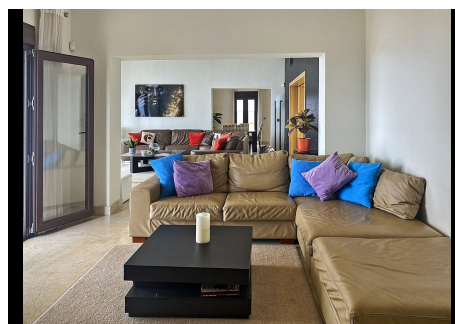

HHomes

SEARCH FIND LOVE

HHomes - Camino de Camoján s/n, Edificio Camoján Center Oficina nº 15
Tel.: +34 951 543 462 – Email: info@hhomes.es – Web: <https://hhomes.es>