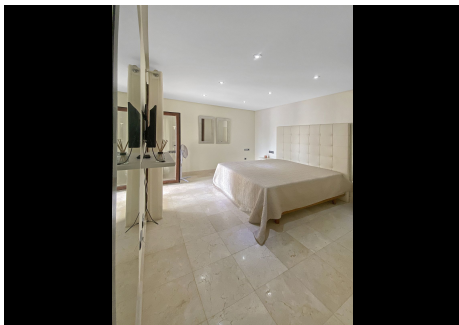

HHomes

SEARCH FIND LOVE

HHomes - Camino de Camoján s/n, Edificio Camoján Center Oficina nº 15
Tel.: +34 951 543 462 – Email: info@hhomes.es – Web: <https://hhomes.es>