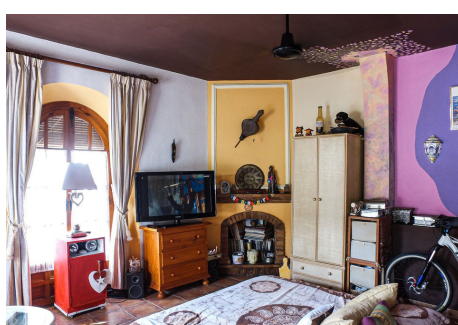

HHomes

SEARCH FIND LOVE

HHomes - Camino de Camojan s/n, Edificio Camoján Center Oficina nº 15
Tel.: +34 951 543 462 – Email: info@hhomes.es – Web: <https://hhomes.es>