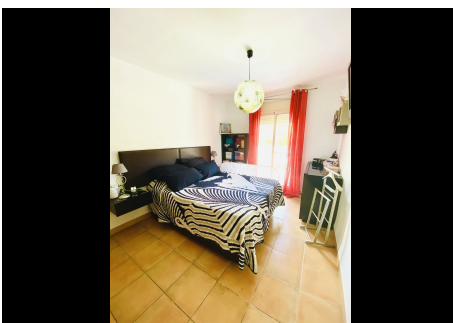

HHomes

SEARCH FIND LOVE

un garage privado cubierto. No dudes en comunicarte con nosotros para coordinar una visita!!