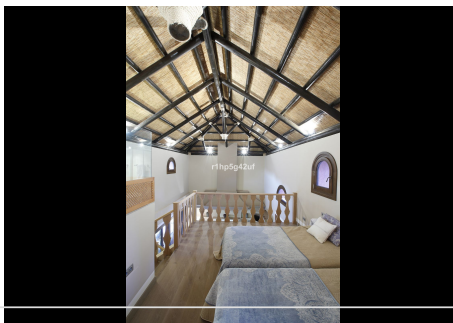

HHomes

SEARCH FIND LOVE

HHomes - Camino de Camojan s/n, Edificio Camoján Center Oficina nº 15
Tel.: +34 951 543 462 – Email: info@hhomes.es – Web: <https://hhomes.es>