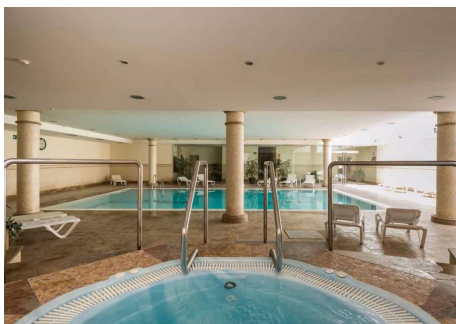

HHomes

SEARCH FIND LOVE

HHomes - Camino de Camojan s/n, Edificio Camoján Center Oficina nº 15
Tel.: +34 951 543 462 – Email: info@hhomes.es – Web: <https://hhomes.es>