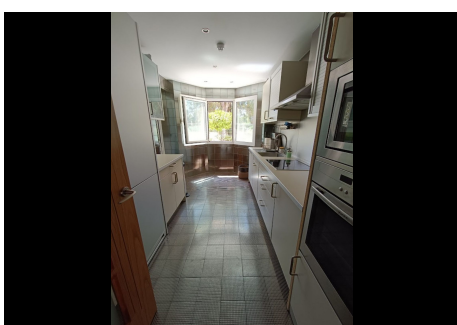

HHomes

SEARCH FIND LOVE

HHomes - Camino de Camojan s/n, Edificio Camoján Center Oficina nº 15
Tel.: +34 951 543 462 – Email: info@hhomes.es – Web: <https://hhomes.es>