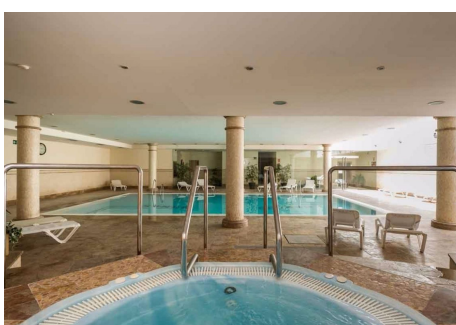

HHomes

SEARCH FIND LOVE

HHomes - Camino de Camojan s/n, Edificio Camoján Center Oficina nº 15
Tel.: +34 951 543 462 – Email: info@hhomes.es – Web: <https://hhomes.es>