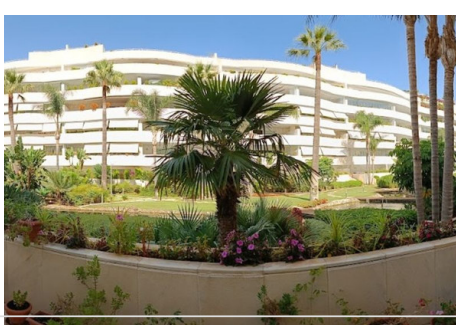

HHomes

SEARCH FIND LOVE

HHomes - Camino de Camojan s/n, Edificio Camoján Center Oficina nº 15
Tel.: +34 951 543 462 – Email: info@hhomes.es – Web: <https://hhomes.es>