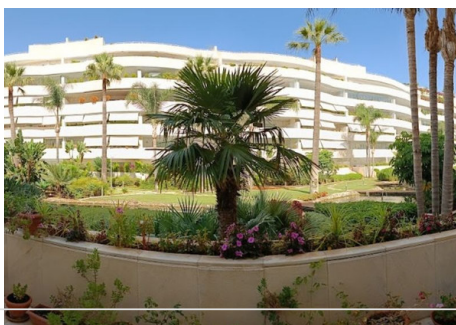

HHomes

SEARCH FIND LOVE

HHomes - Camino de Camojan s/n, Edificio Camoján Center Oficina nº 15
Tel.: +34 951 543 462 – Email: info@hhomes.es – Web: <https://hhomes.es>