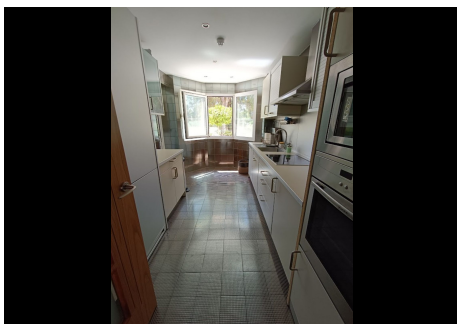

HHomes

SEARCH FIND LOVE

HHomes - Camino de Camojan s/n, Edificio Camoján Center Oficina nº 15
Tel.: +34 951 543 462 – Email: info@hhomes.es – Web: <https://hhomes.es>