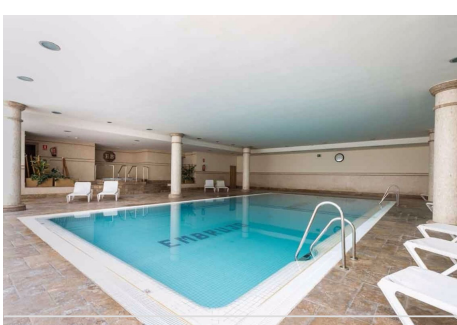

HHomes

SEARCH FIND LOVE

HHomes - Camino de Camojan s/n, Edificio Camoján Center Oficina nº 15
Tel.: +34 951 543 462 – Email: info@hhomes.es – Web: <https://hhomes.es>