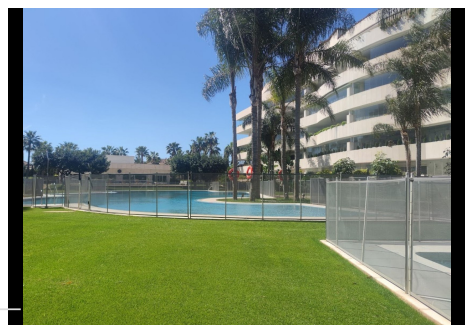

HHomes

SEARCH FIND LOVE

HHomes - Camino de Camojan s/n, Edificio Camoján Center Oficina nº 15
Tel.: +34 951 543 462 – Email: info@hhomes.es – Web: <https://hhomes.es>