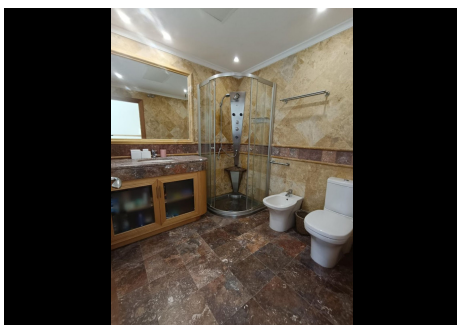

HHomes

SEARCH FIND LOVE

HHomes - Camino de Camojan s/n, Edificio Camoján Center Oficina nº 15
Tel.: +34 951 543 462 – Email: info@hhomes.es – Web: <https://hhomes.es>