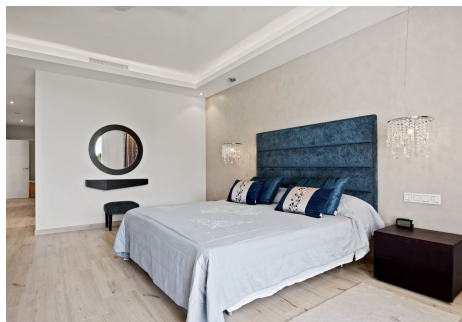

HHomes

SEARCH FIND LOVE

HHomes - Camino de Camoján s/n, Edificio Camoján Center Oficina nº 15
Tel.: +34 951 543 462 – Email: info@hhomes.es – Web: <https://hhomes.es>