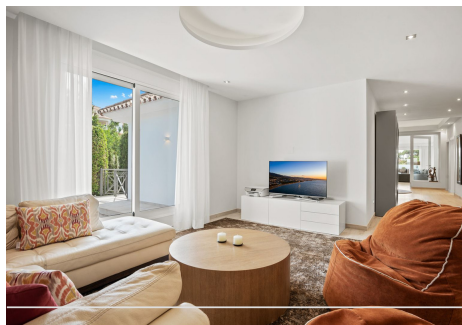

HHomes

SEARCH FIND LOVE

HHomes - Camino de Camoján s/n, Edificio Camoján Center Oficina nº 15
Tel.: +34 951 543 462 – Email: info@hhomes.es – Web: <https://hhomes.es>