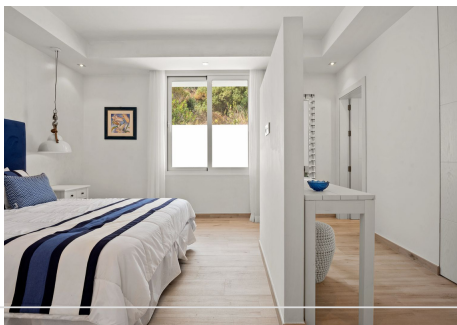

HHomes

SEARCH FIND LOVE

HHomes - Camino de Camoján s/n, Edificio Camoján Center Oficina nº 15
Tel.: +34 951 543 462 – Email: info@hhomes.es – Web: <https://hhomes.es>