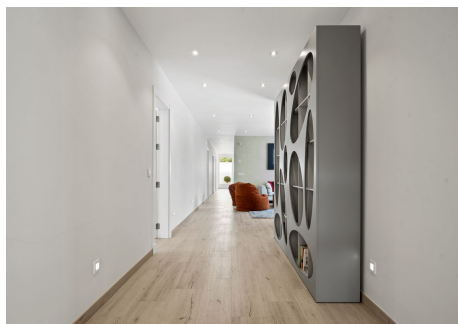

HHomes

SEARCH FIND LOVE

HHomes - Camino de Camoján s/n, Edificio Camoján Center Oficina nº 15
Tel.: +34 951 543 462 – Email: info@hhomes.es – Web: <https://hhomes.es>