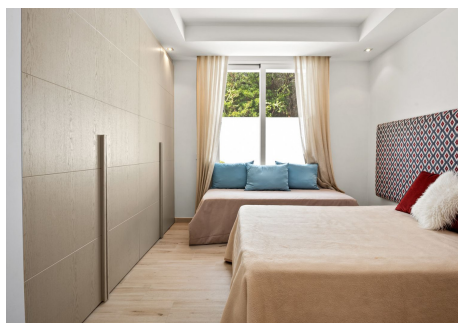

HHomes

SEARCH FIND LOVE

HHomes - Camino de Camoján s/n, Edificio Camoján Center Oficina nº 15
Tel.: +34 951 543 462 – Email: info@hhomes.es – Web: <https://hhomes.es>