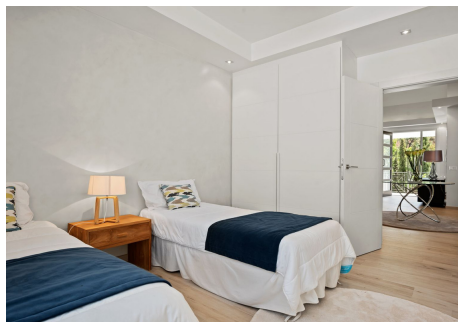

HHomes

SEARCH FIND LOVE

HHomes - Camino de Camoján s/n, Edificio Camoján Center Oficina nº 15
Tel.: +34 951 543 462 – Email: info@hhomes.es – Web: <https://hhomes.es>