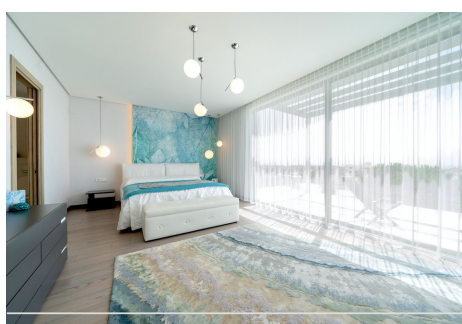

HHomes

SEARCH FIND LOVE

HHomes - Camino de Camojan s/n, Edificio Camoján Center Oficina nº 15
Tel.: +34 951 543 462 – Email: info@hhomes.es – Web: <https://hhomes.es>