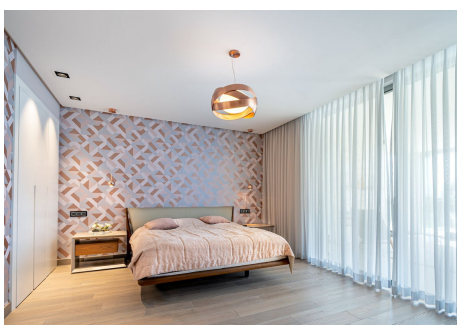

HHomes

SEARCH FIND LOVE

HHomes - Camino de Camoján s/n, Edificio Camoján Center Oficina nº 15
Tel.: +34 951 543 462 – Email: info@hhomes.es – Web: <https://hhomes.es>