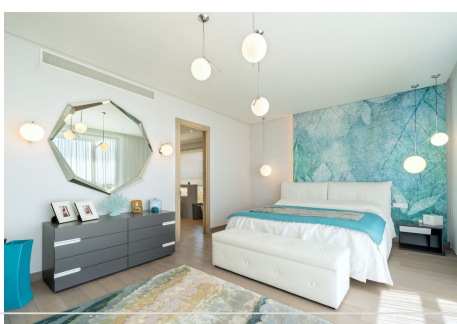

HHomes

SEARCH FIND LOVE

HHomes - Camino de Camoján s/n, Edificio Camoján Center Oficina nº 15
Tel.: +34 951 543 462 – Email: info@hhomes.es – Web: <https://hhomes.es>