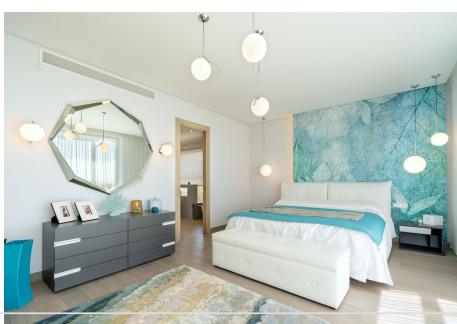

HHomes

SEARCH FIND LOVE

HHomes - Camino de Camojan s/n, Edificio Camoján Center Oficina nº 15
Tel.: +34 951 543 462 – Email: info@hhomes.es – Web: <https://hhomes.es>