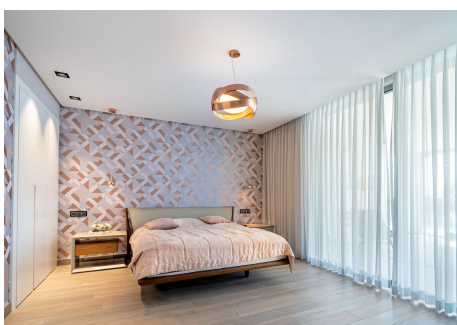

HHomes

SEARCH FIND LOVE

HHomes - Camino de Camojan s/n, Edificio Camoján Center Oficina nº 15
Tel.: +34 951 543 462 – Email: info@hhomes.es – Web: <https://hhomes.es>