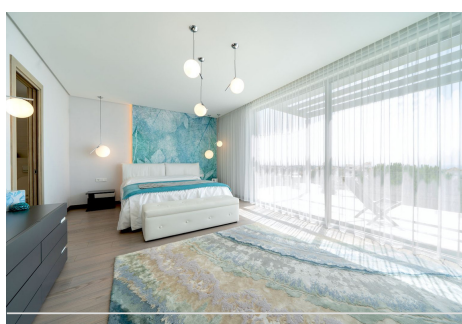

HHomes

SEARCH FIND LOVE

HHomes - Camino de Camoján s/n, Edificio Camoján Center Oficina nº 15
Tel.: +34 951 543 462 – Email: info@hhomes.es – Web: <https://hhomes.es>