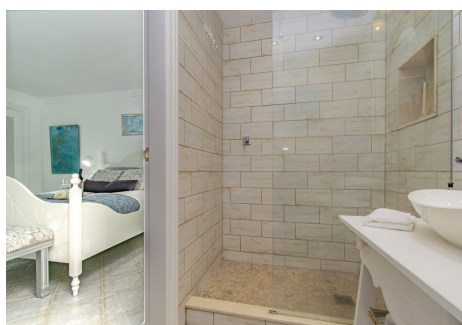

HHomes

SEARCH FIND LOVE

HHomes - Camino de Camojan s/n, Edificio Camoján Center Oficina nº 15
Tel.: +34 951 543 462 – Email: info@hhomes.es – Web: <https://hhomes.es>