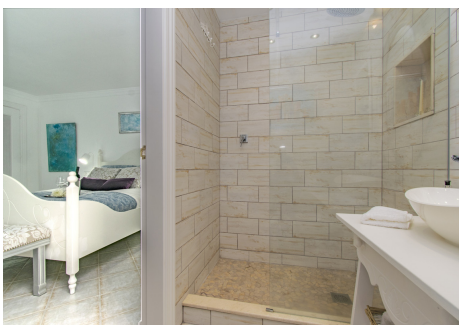

HHomes

SEARCH FIND LOVE

HHomes - Camino de Camojan s/n, Edificio Camoján Center Oficina nº 15
Tel.: +34 951 543 462 – Email: info@hhomes.es – Web: <https://hhomes.es>