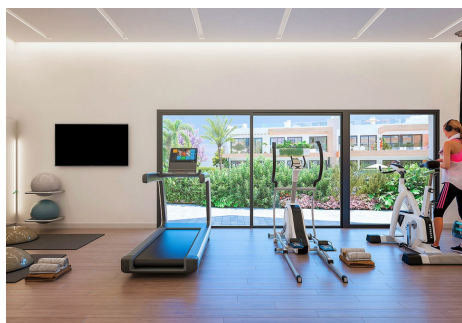

HHomes

SEARCH FIND LOVE

HHomes - Camino de Camoján s/n, Edificio Camoján Center Oficina nº 15
Tel.: +34 951 543 462 – Email: info@hhomes.es – Web: <https://hhomes.es>