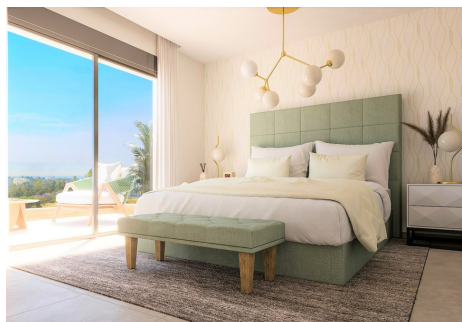

HHomes

SEARCH FIND LOVE

HHomes - Camino de Camoján s/n, Edificio Camoján Center Oficina nº 15
Tel.: +34 951 543 462 – Email: info@hhomes.es – Web: <https://hhomes.es>