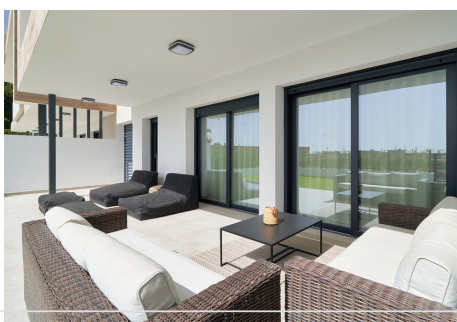

HHomes

SEARCH FIND LOVE

HHomes - Camino de Camoján s/n, Edificio Camoján Center Oficina nº 15
Tel.: +34 951 543 462 – Email: info@hhomes.es – Web: <https://hhomes.es>