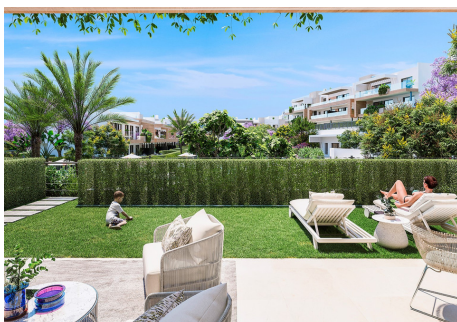

HHomes

SEARCH FIND LOVE

HHomes - Camino de Camoján s/n, Edificio Camoján Center Oficina nº 15
Tel.: +34 951 543 462 – Email: info@hhomes.es – Web: <https://hhomes.es>