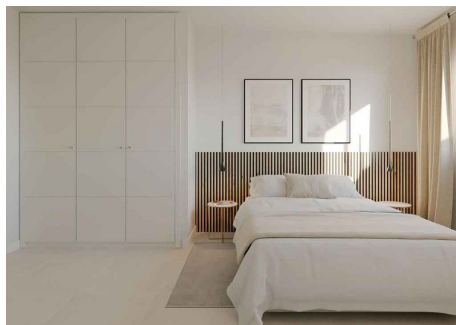

# HHomes

SEARCH FIND LOVE

futuro hogar.

La calidad, la distribución y el diseño le dan a esta promoción un espíritu propio inmejorable.

2 Habitaciones

253.700 € hasta 373.300 €

3 Habitaciones

291.600 € hasta 394.700 €

2 Habitaciones

84,00 m2 hasta 100,00 m2

3 Habitaciones

104,00 m2 hasta 112,00 m2