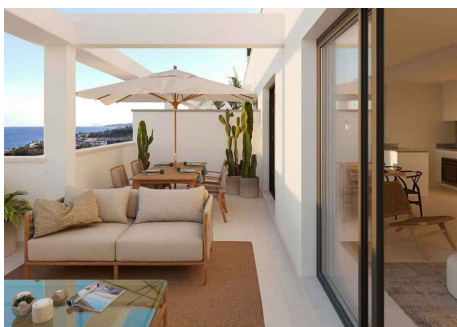

HHomes

SEARCH FIND LOVE

futuro hogar.

La calidad, la distribución y el diseño le dan a esta promoción un espíritu propio inmejorable.

2 Habitaciones

253.700 € hasta 373.300 €

3 Habitaciones

291.600 € hasta 394.700 €

2 Habitaciones

84,00 m2 hasta 100,00 m2

3 Habitaciones

104,00 m2 hasta 112,00 m2