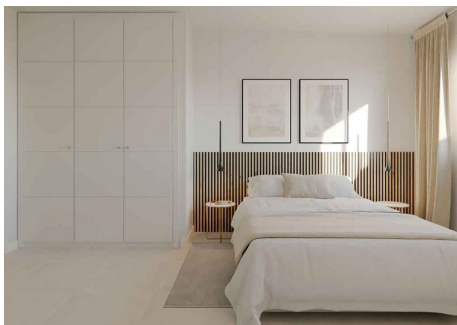

Complejo residencial cerrado, moderno y funcional, un lugar idóneo donde vivir. La promoción consta de 63 viviendas de 2 y 3 dormitorios, distribuidas en planta baja, primera, segunda y ático.

Todas las viviendas presentan una orientación al sur o suroeste y vistas al mar en un gran número de ellas. Además, los bajos cuentan con un agradable jardín y los áticos presentan amplias terrazas.

HHomes

SEARCH FIND LOVE

futuro hogar.

La calidad, la distribución y el diseño le dan a esta promoción un espíritu propio inmejorable.

2 Habitaciones

253.700 € hasta 373.300 €

3 Habitaciones

291.600 € hasta 394.700 €

2 Habitaciones

84,00 m2 hasta 100,00 m2

3 Habitaciones

104,00 m2 hasta 112,00 m2

HHomes

SEARCH FIND LOVE