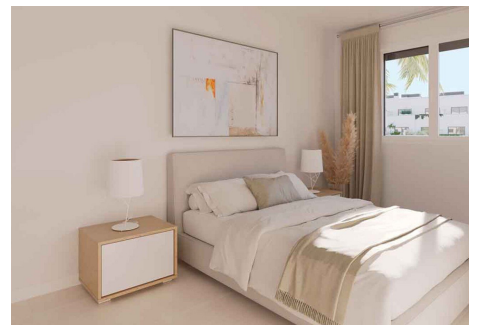

### APARTAMENTOS MODERNOS JUNTO A LA PLAYA.

Complejo residencial cerrado, moderno y funcional, un lugar idóneo donde vivir. La promoción consta de 63 viviendas de 2 y 3 dormitorios, distribuidas en planta baja, primera, segunda y ático.

# HHomes

SEARCH FIND LOVE

futuro hogar.

La calidad, la distribución y el diseño le dan a esta promoción un espíritu propio inmejorable.

2 Habitaciones

253.700 € hasta 373.300 €

3 Habitaciones

291.600 € hasta 394.700 €

2 Habitaciones

84,00 m2 hasta 100,00 m2

3 Habitaciones

104,00 m2 hasta 112,00 m2