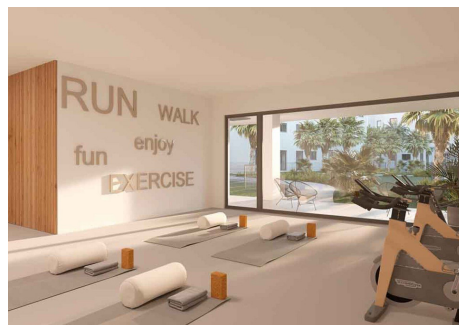

HHomes

SEARCH FIND LOVE

futuro hogar.

La calidad, la distribución y el diseño le dan a esta promoción un espíritu propio inmejorable.

2 Habitaciones

253.700 € hasta 373.300 €

3 Habitaciones

291.600 € hasta 394.700 €

2 Habitaciones

84,00 m2 hasta 100,00 m2

3 Habitaciones

104,00 m2 hasta 112,00 m2