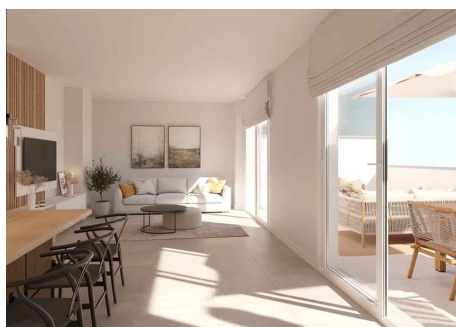

HHomes

SEARCH FIND LOVE

futuro hogar.

La calidad, la distribución y el diseño le dan a esta promoción un espíritu propio inmejorable.

2 Habitaciones

253.700 € hasta 373.300 €

3 Habitaciones

291.600 € hasta 394.700 €

2 Habitaciones

84,00 m2 hasta 100,00 m2

3 Habitaciones

104,00 m2 hasta 112,00 m2