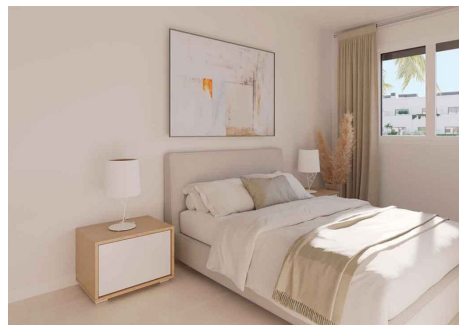

2 Dormitorios Apartamento Planta Media en Estepona

Estepona

R3996457 – 332.900 €

2

2

84 m²

19 m²

APARTAMENTOS MODERNOS JUNTO A LA PLAYA.

Complejo residencial cerrado, moderno y funcional, un lugar idóneo donde vivir. La promoción consta de 63 viviendas de 2 y 3 dormitorios, distribuidas en planta baja, primera, segunda y ático.

Todas las viviendas presentan una orientación al sur o suroeste y vistas al mar en un gran número de ellas. Además, los bajos cuentan con un agradable jardín y los áticos presentan amplias terrazas.

HHomes

SEARCH FIND LOVE

futuro hogar.

La calidad, la distribución y el diseño le dan a esta promoción un espíritu propio inmejorable.

2 Habitaciones

253.700 € hasta 373.300 €

3 Habitaciones

291.600 € hasta 394.700 €

2 Habitaciones

84,00 m2 hasta 100,00 m2

3 Habitaciones

104,00 m2 hasta 112,00 m2

HHomes

SEARCH FIND LOVE