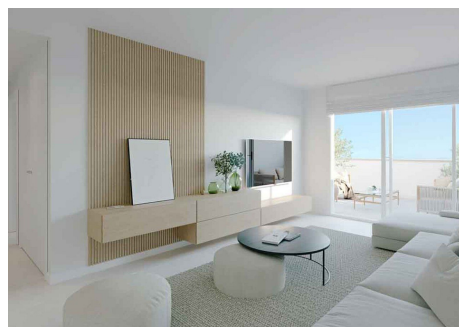

HHomes

SEARCH FIND LOVE

futuro hogar.

La calidad, la distribución y el diseño le dan a esta promoción un espíritu propio inmejorable.

2 Habitaciones

253.700 € hasta 373.300 €

3 Habitaciones

291.600 € hasta 394.700 €

2 Habitaciones

84,00 m2 hasta 100,00 m2

3 Habitaciones

104,00 m2 hasta 112,00 m2