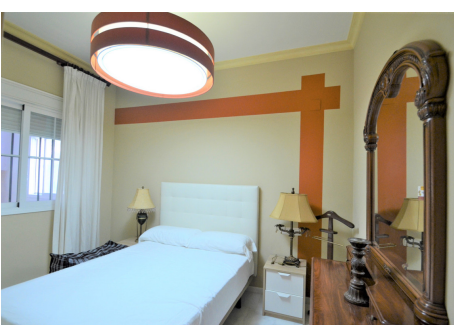

HHomes

SEARCH FIND LOVE

HHomes - Camino de Camojan s/n, Edificio Camoján Center Oficina nº 15
Tel.: +34 951 543 462 – Email: info@hhomes.es – Web: <https://hhomes.es>