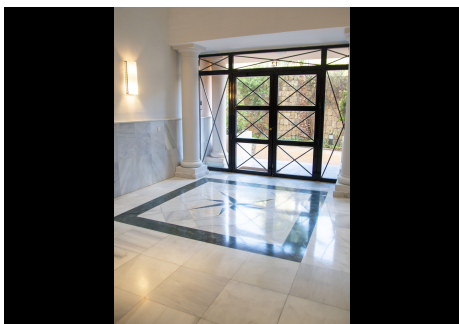

HHomes

SEARCH FIND LOVE

HHomes - Camino de Camojan s/n, Edificio Camoján Center Oficina nº 15
Tel.: +34 951 543 462 – Email: info@hhomes.es – Web: <https://hhomes.es>