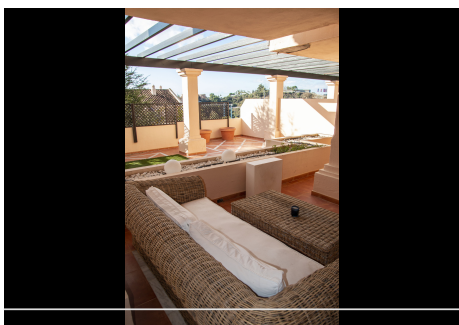

HHomes

SEARCH FIND LOVE

HHomes - Camino de Camojan s/n, Edificio Camoján Center Oficina nº 15
Tel.: +34 951 543 462 – Email: info@hhomes.es – Web: <https://hhomes.es>