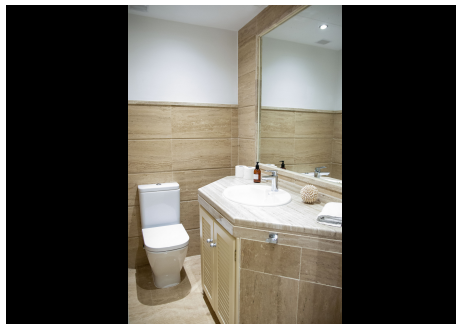

HHomes

SEARCH FIND LOVE

HHomes - Camino de Camojan s/n, Edificio Camoján Center Oficina nº 15
Tel.: +34 951 543 462 – Email: info@hhomes.es – Web: <https://hhomes.es>