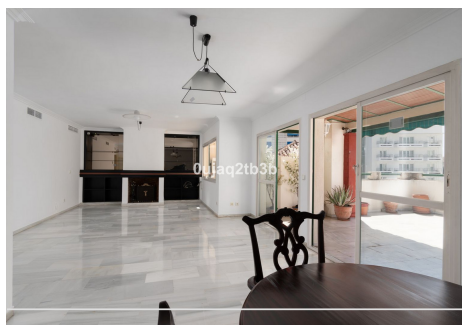

HHomes

SEARCH FIND LOVE

HHomes - Camino de Camoján s/n, Edificio Camoján Center Oficina nº 15
Tel.: +34 951 543 462 – Email: info@hhomes.es – Web: <https://hhomes.es>