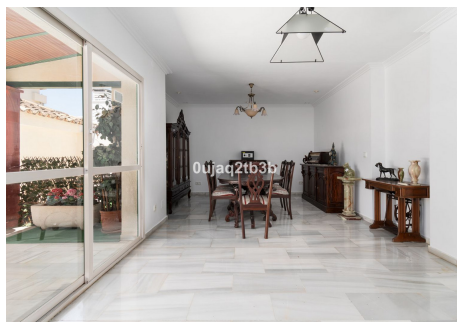

HHomes

SEARCH FIND LOVE

HHomes - Camino de Camoján s/n, Edificio Camoján Center Oficina nº 15
Tel.: +34 951 543 462 – Email: info@hhomes.es – Web: <https://hhomes.es>