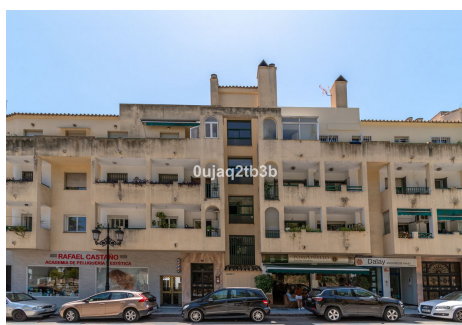

HHomes

SEARCH FIND LOVE

HHomes - Camino de Camoján s/n, Edificio Camoján Center Oficina nº 15
Tel.: +34 951 543 462 – Email: info@hhomes.es – Web: <https://hhomes.es>