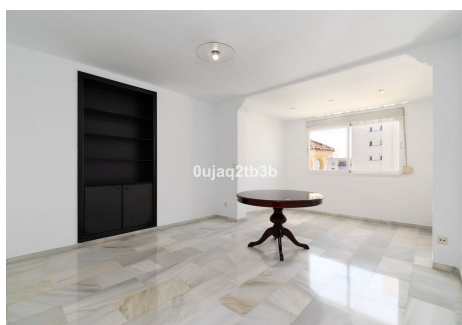

HHomes

SEARCH FIND LOVE

HHomes - Camino de Camoján s/n, Edificio Camoján Center Oficina nº 15
Tel.: +34 951 543 462 – Email: info@hhomes.es – Web: <https://hhomes.es>