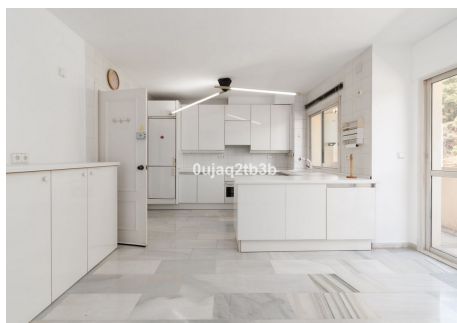

HHomes

SEARCH FIND LOVE

HHomes - Camino de Camoján s/n, Edificio Camoján Center Oficina nº 15
Tel.: +34 951 543 462 – Email: info@hhomes.es – Web: <https://hhomes.es>