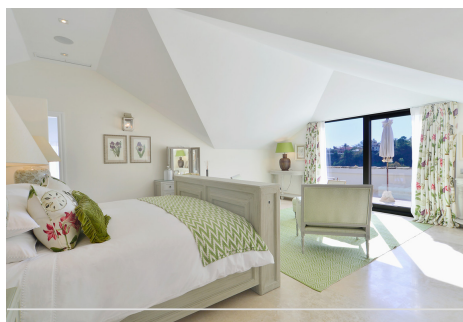

HHomes

SEARCH FIND LOVE

HHomes - Camino de Camoján s/n, Edificio Camoján Center Oficina nº 15
Tel.: +34 951 543 462 – Email: info@hhomes.es – Web: <https://hhomes.es>