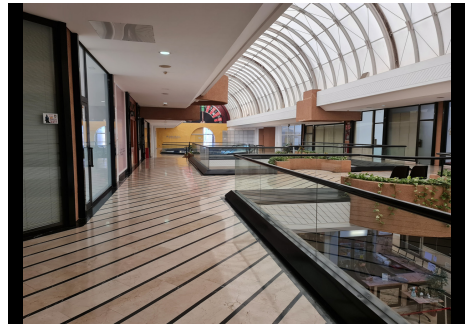

HHomes

SEARCH FIND LOVE

HHomes - Camino de Camoján s/n, Edificio Camoján Center Oficina nº 15
Tel.: +34 951 543 462 – Email: info@hhomes.es – Web: <https://hhomes.es>