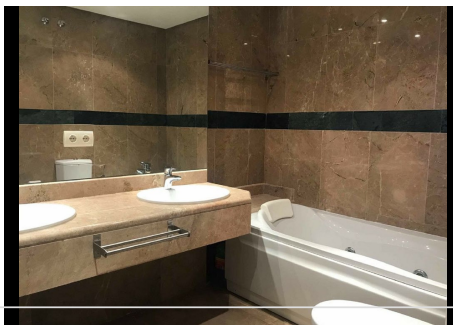

HHomes

SEARCH FIND LOVE

HHomes - Camino de Camoján s/n, Edificio Camoján Center Oficina nº 15
Tel.: +34 951 543 462 – Email: info@hhomes.es – Web: <https://hhomes.es>