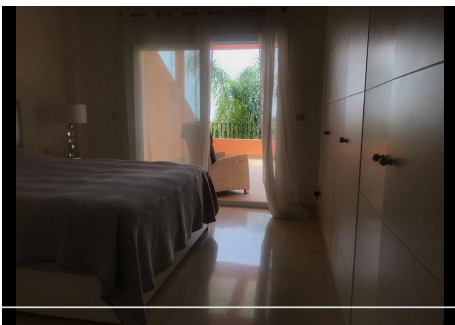

HHomes

SEARCH FIND LOVE

HHomes - Camino de Camoján s/n, Edificio Camoján Center Oficina nº 15
Tel.: +34 951 543 462 – Email: info@hhomes.es – Web: <https://hhomes.es>