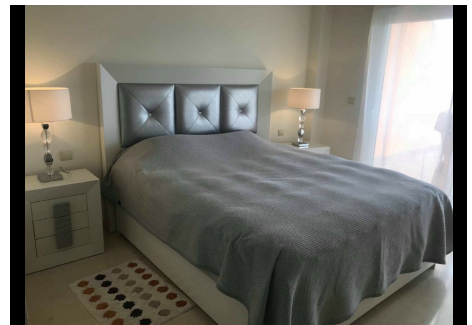

HHomes

SEARCH FIND LOVE

HHomes - Camino de Camoján s/n, Edificio Camoján Center Oficina nº 15
Tel.: +34 951 543 462 – Email: info@hhomes.es – Web: <https://hhomes.es>