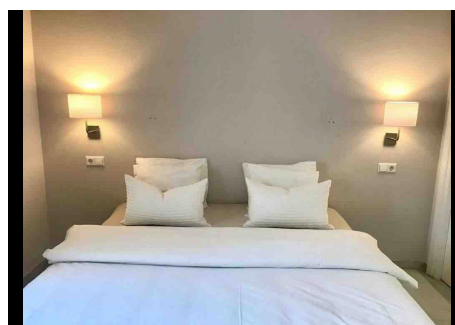

HHomes

SEARCH FIND LOVE

HHomes - Camino de Camoján s/n, Edificio Camoján Center Oficina nº 15
Tel.: +34 951 543 462 – Email: info@hhomes.es – Web: <https://hhomes.es>