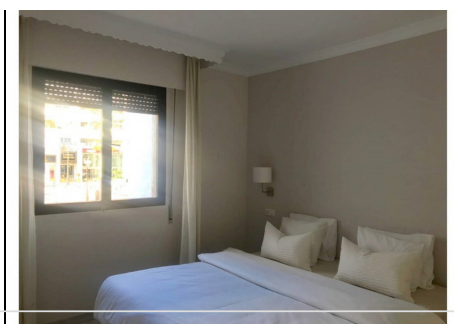

HHomes

SEARCH FIND LOVE

HHomes - Camino de Camoján s/n, Edificio Camoján Center Oficina nº 15
Tel.: +34 951 543 462 – Email: info@hhomes.es – Web: <https://hhomes.es>