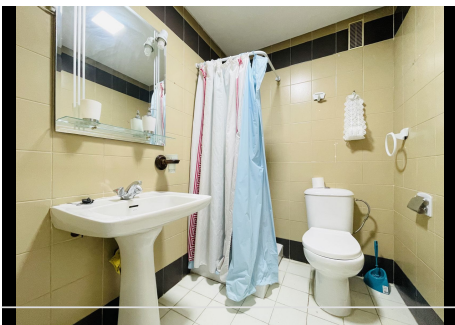

HHomes

SEARCH FIND LOVE

HHomes - Camino de Camoján s/n, Edificio Camoján Center Oficina nº 15
Tel.: +34 951 543 462 – Email: info@hhomes.es – Web: <https://hhomes.es>