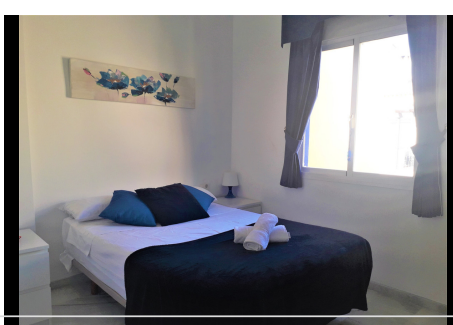

HHomes

SEARCH FIND LOVE

HHomes - Camino de Camoján s/n, Edificio Camoján Center Oficina nº 15
Tel.: +34 951 543 462 – Email: info@hhomes.es – Web: <https://hhomes.es>