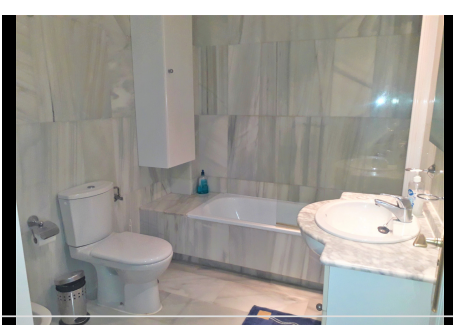

HHomes

SEARCH FIND LOVE

HHomes - Camino de Camoján s/n, Edificio Camoján Center Oficina nº 15
Tel.: +34 951 543 462 – Email: info@hhomes.es – Web: <https://hhomes.es>