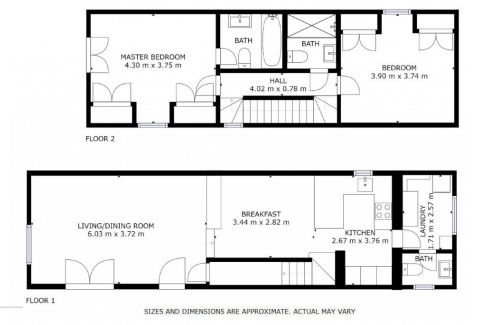

HHomes

SEARCH FIND LOVE

HHomes - Camino de Camojan s/n, Edificio Camoján Center Oficina nº 15
Tel.: +34 951 543 462 – Email: info@hhomes.es – Web: <https://hhomes.es>