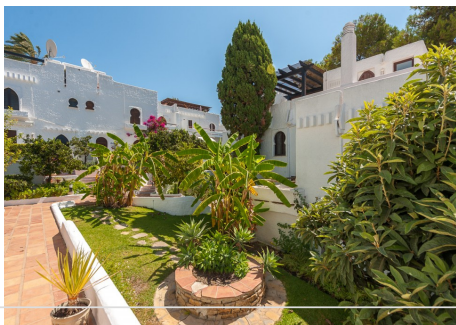

HHomes

SEARCH FIND LOVE

HHomes - Camino de Camojan s/n, Edificio Camoján Center Oficina nº 15
Tel.: +34 951 543 462 – Email: info@hhomes.es – Web: <https://hhomes.es>