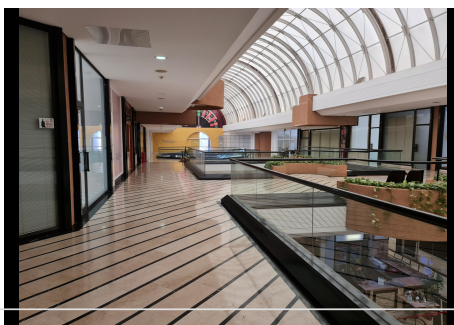

HHomes

SEARCH FIND LOVE

HHomes - Camino de Camojan s/n, Edificio Camoján Center Oficina nº 15
Tel.: +34 951 543 462 – Email: info@hhomes.es – Web: <https://hhomes.es>