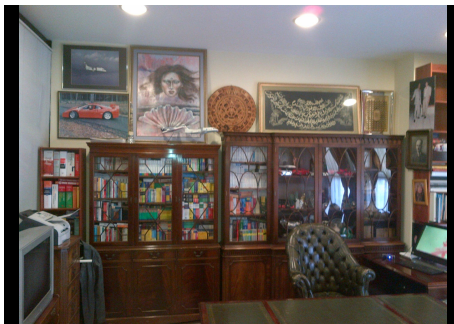

HHomes

SEARCH FIND LOVE

HHomes - Camino de Camojan s/n, Edificio Camoján Center Oficina nº 15
Tel.: +34 951 543 462 – Email: info@hhomes.es – Web: <https://hhomes.es>