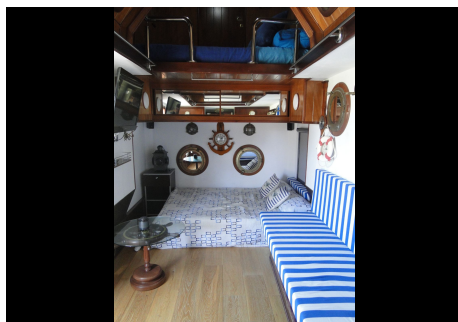

HHomes

SEARCH FIND LOVE

HHomes - Camino de Camoján s/n, Edificio Camoján Center Oficina nº 15
Tel.: +34 951 543 462 – Email: info@hhomes.es – Web: <https://hhomes.es>