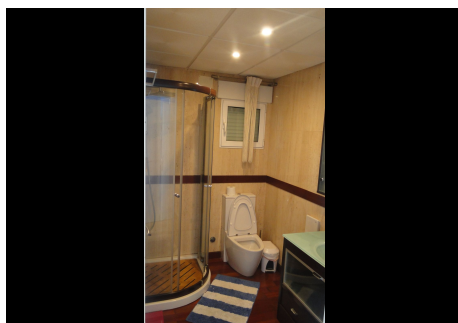

HHomes

SEARCH FIND LOVE

HHomes - Camino de Camoján s/n, Edificio Camoján Center Oficina nº 15
Tel.: +34 951 543 462 – Email: info@hhomes.es – Web: <https://hhomes.es>