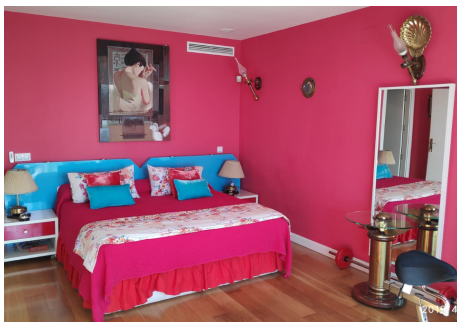

HHomes

SEARCH FIND LOVE

HHomes - Camino de Camoján s/n, Edificio Camoján Center Oficina nº 15
Tel.: +34 951 543 462 – Email: info@hhomes.es – Web: <https://hhomes.es>