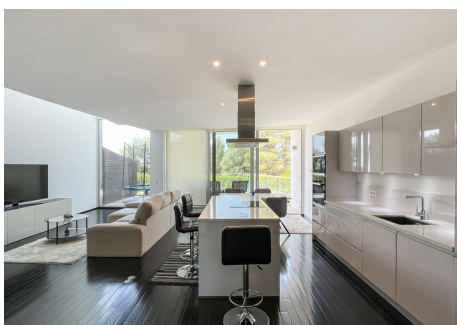

3 Dormitorios Casa adosada en Sierra Blanca

Sierra Blanca

R3277759 – 1.320.000 €

3

3.5

300 m²

65 m²

Una hermosa casa adosada ubicada en el lugar más lujoso de Marbella - Sierra Blanca. La urbanización Meisho Hills fue construida en el año 2012 por un proyecto italiano, cumpliendo con los más altos estándares de calidad. La comunidad consta de enormes jardines bien cuidados, dos piscinas abiertas (una para niños), tres SPA y un gimnasio. Está completamente cerrada y con vigilancia de seguridad 24h. Junto a la comunidad - famosas rutas de senderismo a Marbella "La Concha" montaña y un hermoso bosque de montaña. Toda la urbanización está abierta a las impresionantes vistas de la cordillera de Marbella, el mar Mediterráneo, Gibraltar y Marruecos. Posición: Cerca de Tiendas , Cerca del Mar , Cerca de Cuidad , Cerca de Colegios , Cerca de los Bosques , Urbanización Orientación: Suroeste Estado: Excelente Piscina: Comunitaria Climatización: A/A Caliente , A/A Frio , Calefacción Central. , Chimenea , Bañon con S/R Vistas: Montaña , Jardín , Piscina Características: Armarios Empotrados , Terraza Privada , Solario , Pista de Teni , Lavadero , Baño En-Suite , Suelos de Mármol , Jacuzzi , Acristalamiento Dobles , Domotica , 24

HHomes

SEARCH FIND LOVE

Horas Recepción Muebles: Opcionales Cocina: Equipada Jardin: Comunitario Seguridad: Recinto Cerrado , Persianas Eléctricas , Portero Automático , Alarma , Seguridad 24 Horas , Caja fuerte Aparcamiento: Garaje , Más de uno Categoría: Ganga , Casas de vacaciones , Inversion , Lujo , Reventa , Contemporáneo