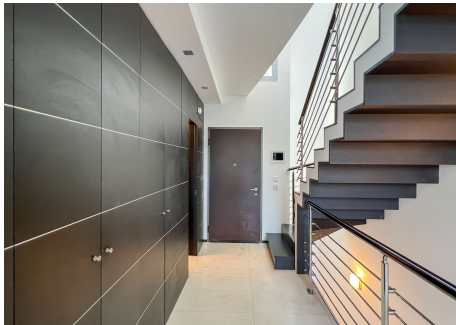

HHomes

SEARCH FIND LOVE

Horas Recepción Muebles: Opcionales Cocina: Equipada Jardin: Comunitario Seguridad: Recinto Cerrado , Persianas Eléctricas , Portero Automático , Alarma , Seguridad 24 Horas , Caja fuerte Aparcamiento: Garaje , Más de uno Categoría: Ganga , Casas de vacaciones , Inversion , Lujo , Reventa , Contemporáneo