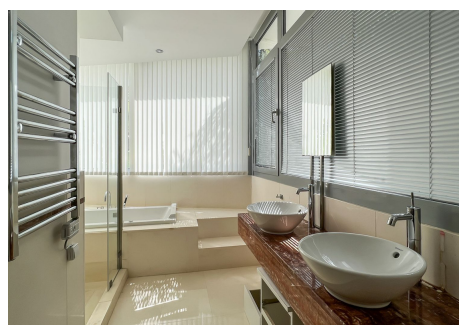

HHomes

SEARCH FIND LOVE

Horas Recepción Muebles: Opcionales Cocina: Equipada Jardin: Comunitario Seguridad: Recinto Cerrado , Persianas Eléctricas , Portero Automático , Alarma , Seguridad 24 Horas , Caja fuerte Aparcamiento: Garaje , Más de uno Categoría: Ganga , Casas de vacaciones , Inversion , Lujo , Reventa , Contemporáneo