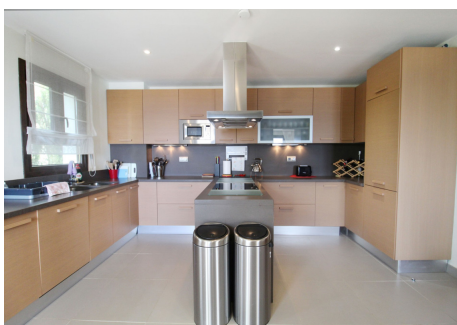

HHomes

SEARCH FIND LOVE

almacenamiento. El complejo cuenta con seguridad las 24 horas. Esta villa sería una fantástica residencia permanente de bajo mantenimiento o un lugar perfecto para dejar la casa de vacaciones.