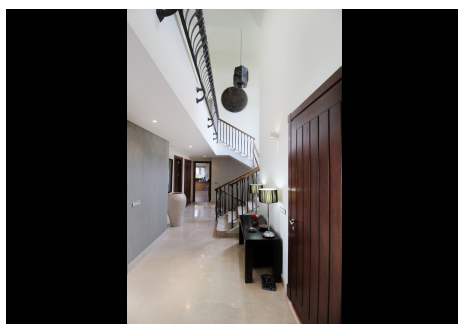

HHomes

SEARCH FIND LOVE

almacenamiento. El complejo cuenta con seguridad las 24 horas. Esta villa sería una fantástica residencia permanente de bajo mantenimiento o un lugar perfecto para dejar la casa de vacaciones.