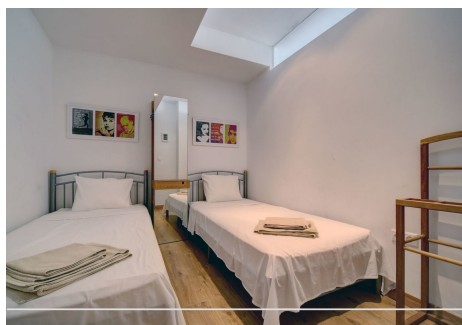

HHomes

SEARCH FIND LOVE

HHomes - Camino de Camojan s/n, Edificio Camoján Center Oficina nº 15
Tel.: +34 951 543 462 – Email: info@hhomes.es – Web: <https://hhomes.es>