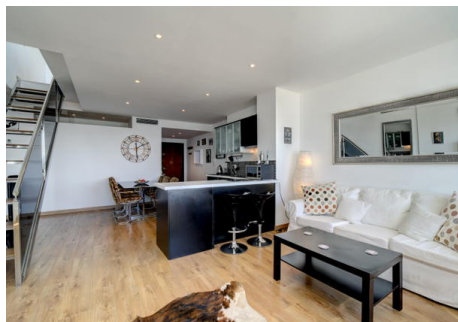

HHomes

SEARCH FIND LOVE

HHomes - Camino de Camojan s/n, Edificio Camoján Center Oficina nº 15
Tel.: +34 951 543 462 – Email: info@hhomes.es – Web: <https://hhomes.es>