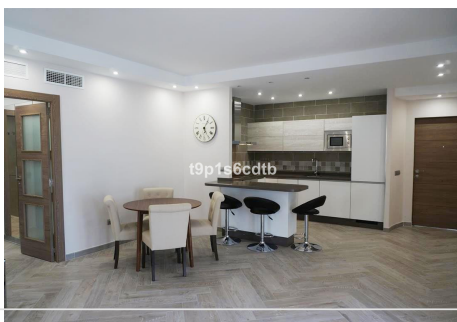

HHomes

SEARCH FIND LOVE

HHomes - Camino de Camojan s/n, Edificio Camoján Center Oficina nº 15
Tel.: +34 951 543 462 – Email: info@hhomes.es – Web: <https://hhomes.es>