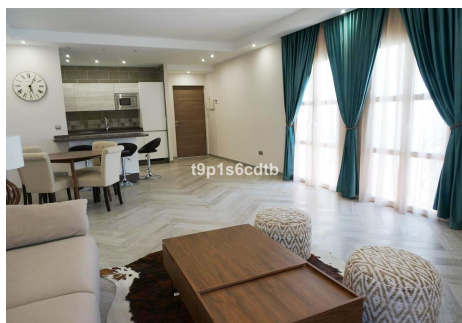

HHomes

SEARCH FIND LOVE

HHomes - Camino de Camojan s/n, Edificio Camoján Center Oficina nº 15
Tel.: +34 951 543 462 – Email: info@hhomes.es – Web: <https://hhomes.es>