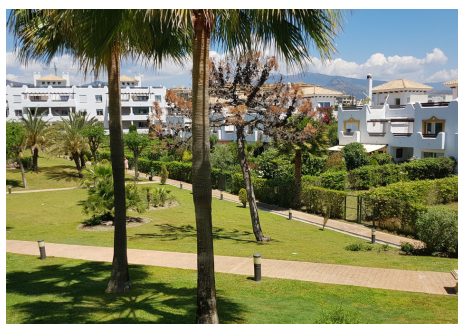

HHomes

SEARCH FIND LOVE

HHomes - Camino de Camojan s/n, Edificio Camoján Center Oficina nº 15
Tel.: +34 951 543 462 – Email: info@hhomes.es – Web: <https://hhomes.es>