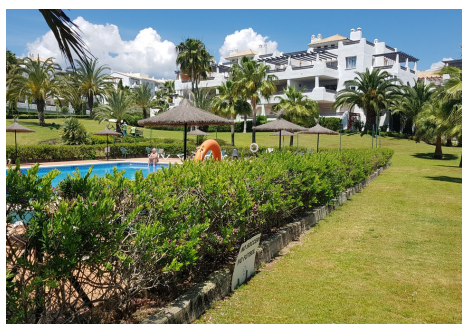

HHomes

SEARCH FIND LOVE

HHomes - Camino de Camojan s/n, Edificio Camoján Center Oficina nº 15
Tel.: +34 951 543 462 – Email: info@hhomes.es – Web: <https://hhomes.es>