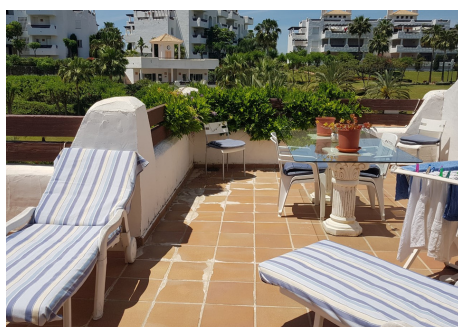

HHomes

SEARCH FIND LOVE

HHomes - Camino de Camojan s/n, Edificio Camoján Center Oficina nº 15
Tel.: +34 951 543 462 – Email: info@hhomes.es – Web: <https://hhomes.es>