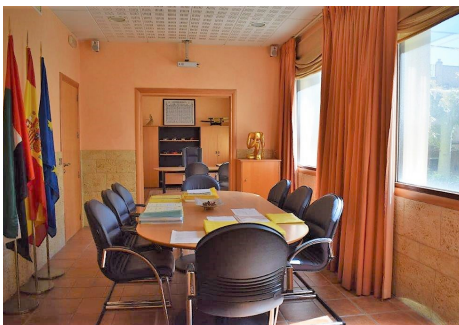

Homes

SEARCH FIND LOVE

ventanas tienen instalados vidrios de seguridad de 33 mm de grosor. Red informática: Sistema integrado en red con interconexión entre todos los puestos de trabajo además de con diversa maquinaria (fotocopias, plotter, etc.). Características: Madera de castaño en las tres puertas principales de acceso. Ventanas con cristal de seguridad de 33 mm de grosor, con sistema Climait incorporado. La carpintería interior es de madera maciza con acabado en cerezo, Insonorización y aislamiento térmico/acústico en toda la oficina, Sistemas de TV situados en despacho 1 y en la segunda recepción, Sistema contra incendios con detectores de humo y extintores en todas las dependencias.