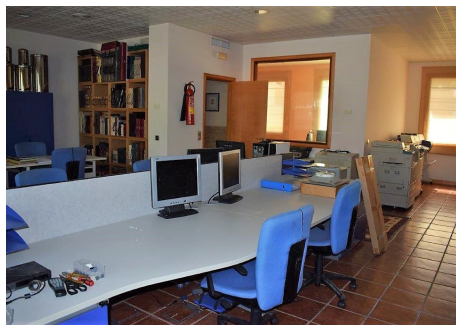

Homes

SEARCH FIND LOVE

ventanas tienen instalados vidrios de seguridad de 33 mm de grosor. Red informática: Sistema integrado en red con interconexión entre todos los puestos de trabajo además de con diversa maquinaria (fotocopias, plotter, etc.). Características: Madera de castaño en las tres puertas principales de acceso. Ventanas con cristal de seguridad de 33 mm de grosor, con sistema Climait incorporado. La carpintería interior es de madera maciza con acabado en cerezo, Insonorización y aislamiento térmico/acústico en toda la oficina, Sistemas de TV situados en despacho 1 y en la segunda recepción, Sistema contra incendios con detectores de humo y extintores en todas las dependencias.