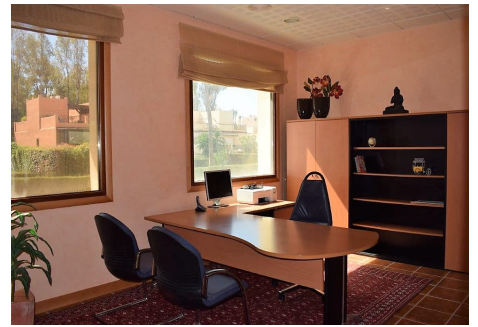

Homes

SEARCH FIND LOVE

ventanas tienen instalados vidrios de seguridad de 33 mm de grosor. Red informática: Sistema integrado en red con interconexión entre todos los puestos de trabajo además de con diversa maquinaria (fotocopias, plotter, etc.). Características: Madera de castaño en las tres puertas principales de acceso. Ventanas con cristal de seguridad de 33 mm de grosor, con sistema Climait incorporado. La carpintería interior es de madera maciza con acabado en cerezo, Insonorización y aislamiento térmico/acústico en toda la oficina, Sistemas de TV situados en despacho 1 y en la segunda recepción, Sistema contra incendios con detectores de humo y extintores en todas las dependencias.