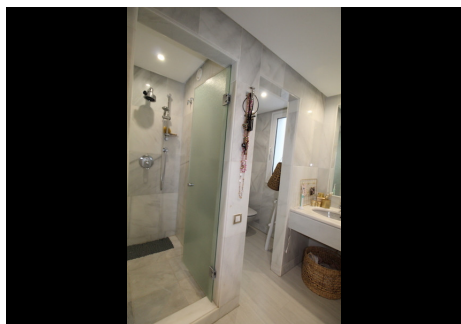

HHomes

SEARCH FIND LOVE

HHomes - Camino de Camojan s/n, Edificio Camoján Center Oficina nº 15
Tel.: +34 951 543 462 – Email: info@hhomes.es – Web: <https://hhomes.es>