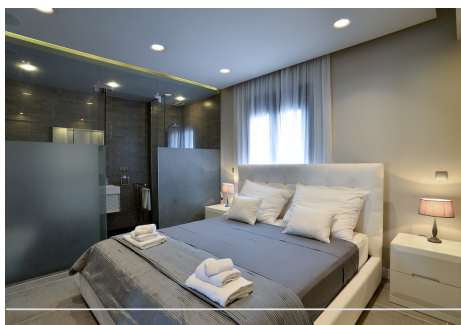

HHomes

SEARCH FIND LOVE

HHomes - Camino de Camoján s/n, Edificio Camoján Center Oficina nº 15
Tel.: +34 951 543 462 – Email: info@hhomes.es – Web: <https://hhomes.es>