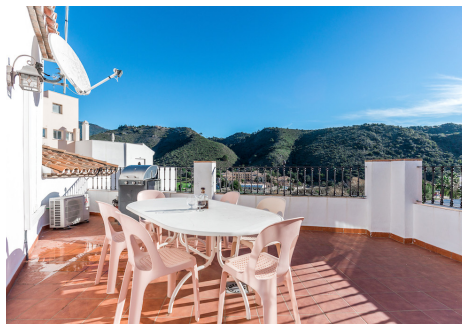

HHomes

SEARCH FIND LOVE

HHomes - Camino de Camojan s/n, Edificio Camoján Center Oficina nº 15
Tel.: +34 951 543 462 – Email: info@hhomes.es – Web: <https://hhomes.es>