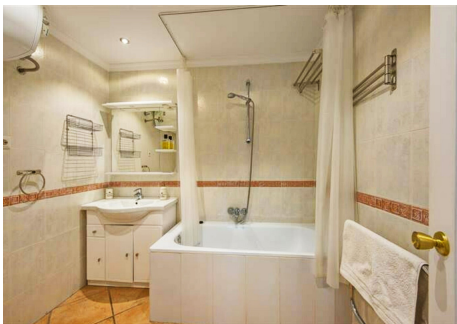

HHomes

SEARCH FIND LOVE

HHomes - Camino de Camojan s/n, Edificio Camoján Center Oficina nº 15
Tel.: +34 951 543 462 – Email: info@hhomes.es – Web: <https://hhomes.es>