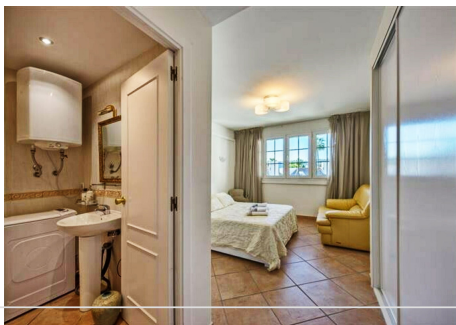

HHomes

SEARCH FIND LOVE

HHomes - Camino de Camojan s/n, Edificio Camoján Center Oficina nº 15
Tel.: +34 951 543 462 – Email: info@hhomes.es – Web: <https://hhomes.es>