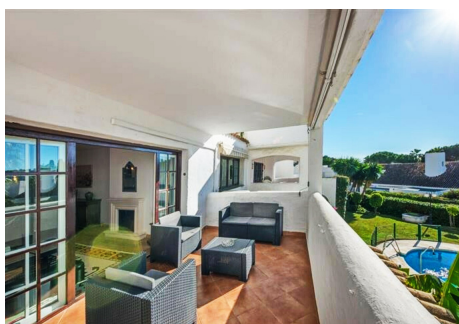

HHomes

SEARCH FIND LOVE

HHomes - Camino de Camojan s/n, Edificio Camoján Center Oficina nº 15
Tel.: +34 951 543 462 – Email: info@hhomes.es – Web: <https://hhomes.es>