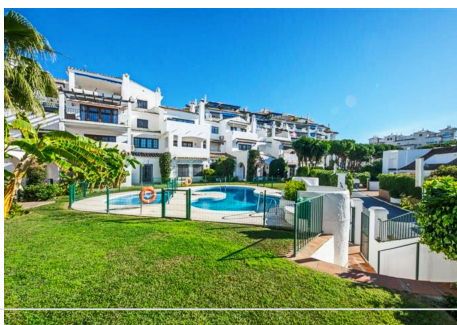

HHomes

SEARCH FIND LOVE

HHomes - Camino de Camojan s/n, Edificio Camoján Center Oficina nº 15
Tel.: +34 951 543 462 – Email: info@hhomes.es – Web: <https://hhomes.es>