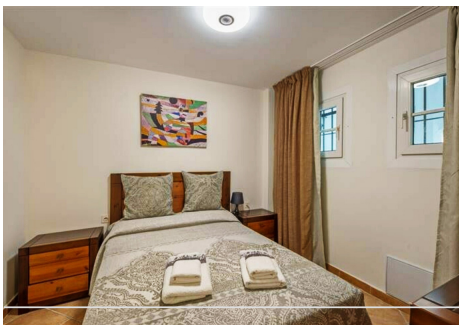

HHomes

SEARCH FIND LOVE

HHomes - Camino de Camojan s/n, Edificio Camoján Center Oficina nº 15
Tel.: +34 951 543 462 – Email: info@hhomes.es – Web: <https://hhomes.es>