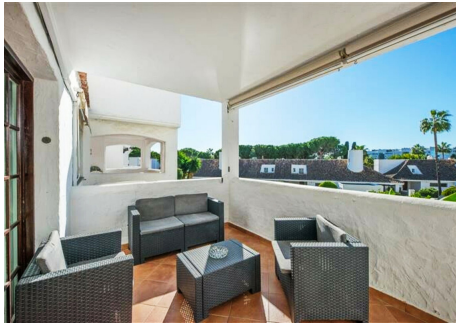

HHomes

SEARCH FIND LOVE

HHomes - Camino de Camojan s/n, Edificio Camoján Center Oficina nº 15
Tel.: +34 951 543 462 – Email: info@hhomes.es – Web: <https://hhomes.es>