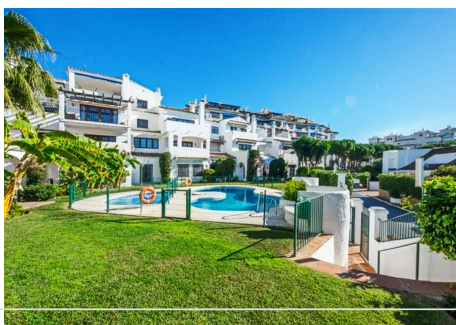

HHomes

SEARCH FIND LOVE

HHomes - Camino de Camojan s/n, Edificio Camoján Center Oficina nº 15
Tel.: +34 951 543 462 – Email: info@hhomes.es – Web: <https://hhomes.es>