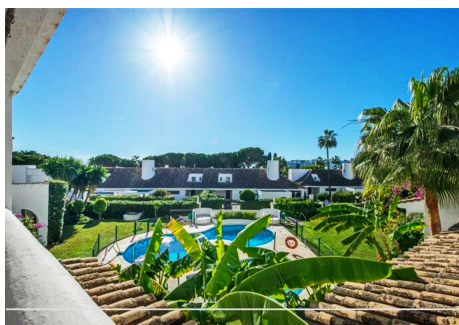

HHomes

SEARCH FIND LOVE

HHomes - Camino de Camojan s/n, Edificio Camoján Center Oficina nº 15
Tel.: +34 951 543 462 – Email: info@hhomes.es – Web: <https://hhomes.es>