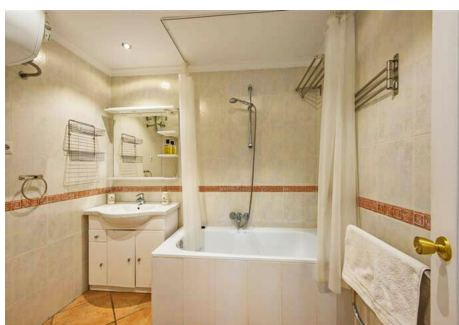

HHomes

SEARCH FIND LOVE

HHomes - Camino de Camojan s/n, Edificio Camoján Center Oficina nº 15
Tel.: +34 951 543 462 – Email: info@hhomes.es – Web: <https://hhomes.es>