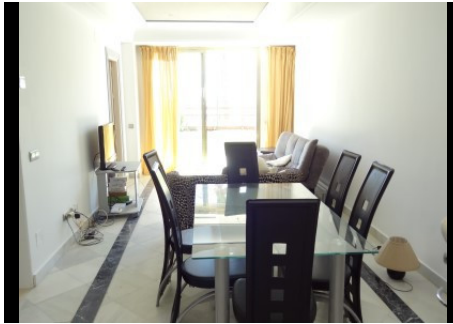

HHomes

SEARCH FIND LOVE

HHomes - Camino de Camoján s/n, Edificio Camoján Center Oficina nº 15
Tel.: +34 951 543 462 – Email: info@hhomes.es – Web: <https://hhomes.es>