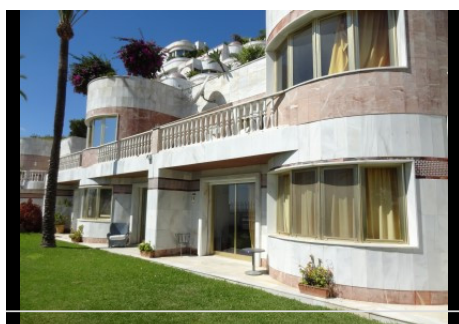

HHomes

SEARCH FIND LOVE

HHomes - Camino de Camoján s/n, Edificio Camoján Center Oficina nº 15
Tel.: +34 951 543 462 – Email: info@hhomes.es – Web: <https://hhomes.es>