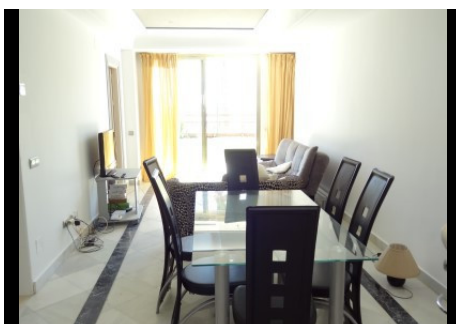

HHomes

SEARCH FIND LOVE

HHomes - Camino de Camoján s/n, Edificio Camoján Center Oficina nº 15
Tel.: +34 951 543 462 – Email: info@hhomes.es – Web: <https://hhomes.es>