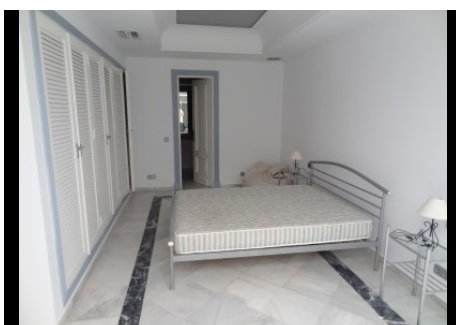

HHomes

SEARCH FIND LOVE

HHomes - Camino de Camoján s/n, Edificio Camoján Center Oficina nº 15
Tel.: +34 951 543 462 – Email: info@hhomes.es – Web: <https://hhomes.es>