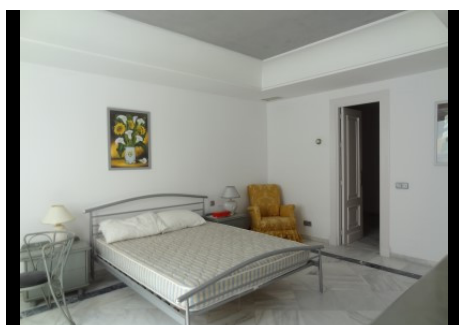

HHomes

SEARCH FIND LOVE

HHomes - Camino de Camoján s/n, Edificio Camoján Center Oficina nº 15
Tel.: +34 951 543 462 – Email: info@hhomes.es – Web: <https://hhomes.es>