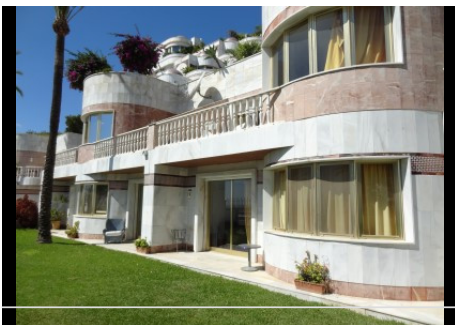

HHomes

SEARCH FIND LOVE

HHomes - Camino de Camoján s/n, Edificio Camoján Center Oficina nº 15
Tel.: +34 951 543 462 – Email: info@hhomes.es – Web: <https://hhomes.es>