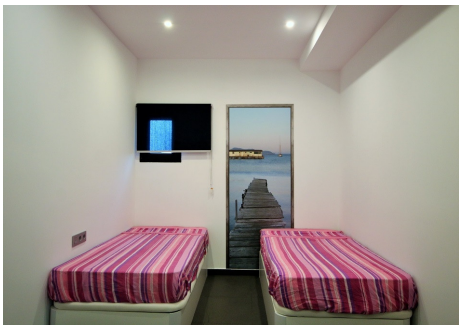

HHomes

SEARCH FIND LOVE

HHomes - Camino de Camoján s/n, Edificio Camoján Center Oficina nº 15
Tel.: +34 951 543 462 – Email: info@hhomes.es – Web: <https://hhomes.es>