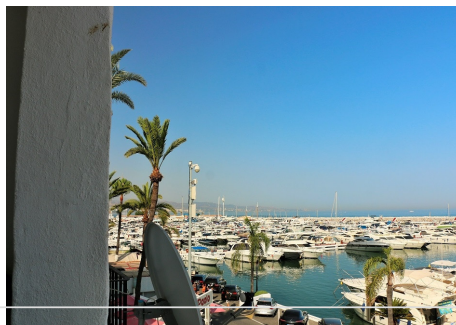

HHomes

SEARCH FIND LOVE

HHomes - Camino de Camoján s/n, Edificio Camoján Center Oficina nº 15
Tel.: +34 951 543 462 – Email: info@hhomes.es – Web: <https://hhomes.es>