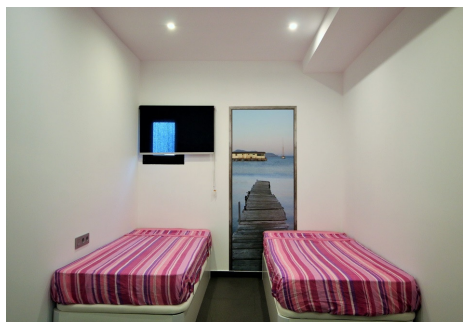

HHomes

SEARCH FIND LOVE

HHomes - Camino de Camoján s/n, Edificio Camoján Center Oficina nº 15
Tel.: +34 951 543 462 – Email: info@hhomes.es – Web: <https://hhomes.es>