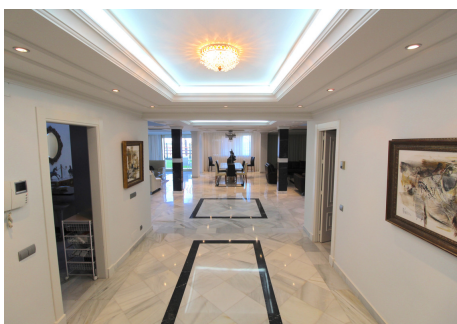

HHomes

SEARCH FIND LOVE

HHomes - Camino de Camojan s/n, Edificio Camoján Center Oficina nº 15
Tel.: +34 951 543 462 – Email: info@hhomes.es – Web: <https://hhomes.es>